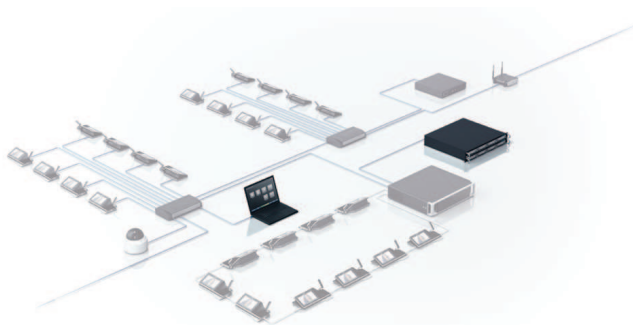

INT-L1AL Lisäkieli lisenssi

INTEGRUS

- ▶ Laajentaa INT-TXO:ta lisäkielikanavalla
- ▶ Edellyttää oman lisenssin jokaiselle lisäkielelle
- ▶ INT-TXO:hon voidaan lisätä jopa 28 lisenssiä yhteensä 31 kielelle ja 1 puhujalle

INT-L1AL mahdollistaa yhden kielikanavan lisäämisen INT-TXO:n OMNEO-lähettimeen. Voidaan lähettää infrapunaa kautta. Voit ottaa käyttöön enintään 28 lisäkielikanavaa ja näin saada yhteensä 31 tulkkauskieltä puhujan kielen lisäksi.