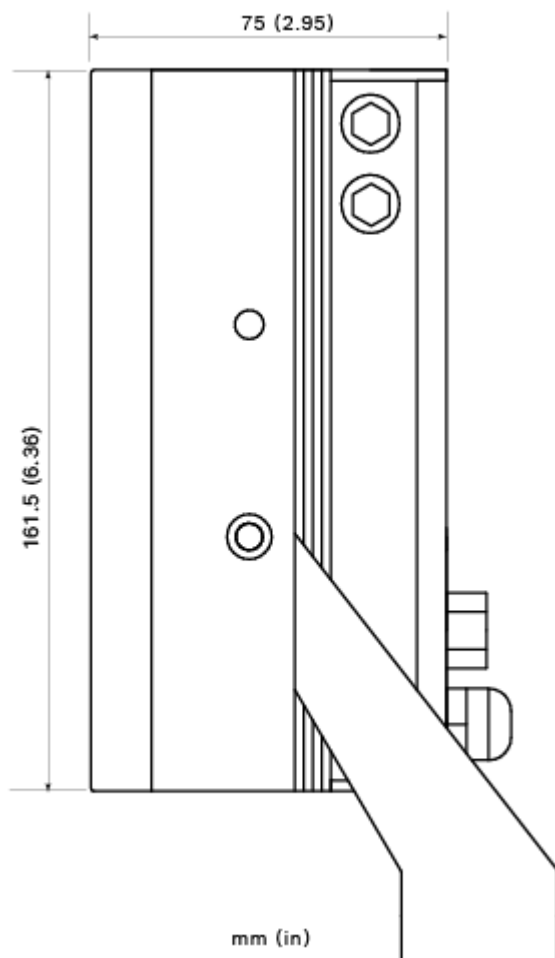

設置/設定メモ

寸法

この製品では、次の3つの電源ユニットのいずれか1つのみを使用してください。

- PSU-IIR-35
- PSU-IIR-60
- PSU-IIR-100

付属部品

数量	コンポーネント
1	ブラケット付きIR照明器
5	ビームパターンディフューザー
1	インストールガイド

技術仕様

電源	
電源供給	DC12 ~ 32V
消費電力	39 W
光学系	
波長	850 nm
IR制御	調整可能なIR照度 (10% ~ 100%)
デイナイトの切り替え	フォトセル、感度調整可能 (20 lx ~ 70 lx)
ビーム角度	10°、30°、60°、95°

範囲850 nm		
ビームパターンディフューザー	照明可能距離*	最大照射幅
10°	268 m	47 m
30°	134 m	72 m
60°	85 m	99 m
95°	43 m	93 m

* 実際の照明可能距離はカメラとレンズの特性により異なります。

機械的仕様	
ハウジング	アルマイト仕上げのアルミニウム押し出し成型、黒色
前面ウィンドウ	ポリカーボネート製で高透過率（バンドルブルーフ）、セルフクリーニングテクノロジーを搭載
取付	黒色のパウダーコーティングが施されたステンレススチール製U字金具（M6六角穴レンチで調整可能）
ケーブル	3 m