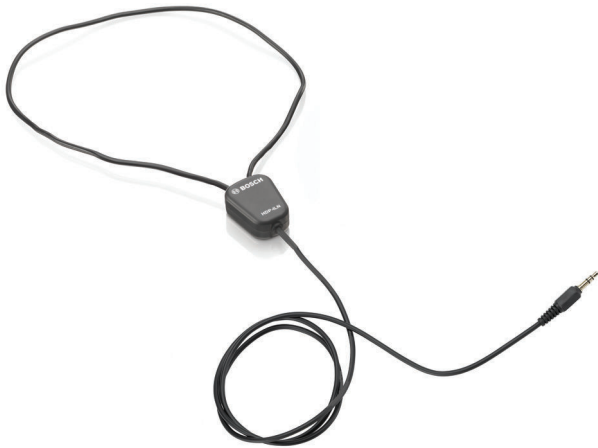

HDP-ILN Induction Loop Neckband

www.boschsecurity.com

BOSCH
Invented for life

- ▶ Ringan
- ▶ Digunakan dengan alat bantu dengar 'T-coil'
- ▶ Colokan jack berlapis emas

Fungsi

Tali leher loop induksi ini bisa digunakan dengan:

- Penerima Integrus
- Unit CCS900
- Unit DCN

Tali leher magnetik menyatukan sinyal suara dari output headphone ke alat bantu dengar 'T-coil'.

Interkoneksi

- Kabel sepanjang 0,9 m (3 kaki) berujung colokan jack berlapis emas 3,5 mm (0,14 in).

Spesifikasi Teknis

Mekanis

| | |
|-------|---------------------|
| Bobot | 45 g (0,10 lb) |
| Warna | Charcoal dan silver |

Informasi Pemesanan

HDP-ILN Induction Loop Neckband

Neckband loop induksi, bobot ringan.