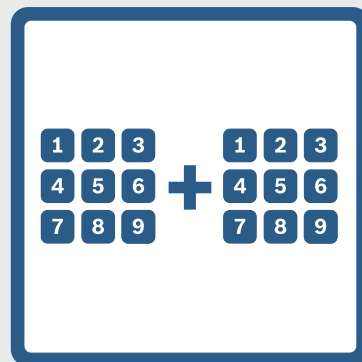

A **Regra de dois homens** garante que duas pessoas com duas senhas exclusivas estejam presentes no momento da abertura

A **Emboscada inicial** permite aos usuários verificar se o local está seguro exigindo duas inserções de senha no mesmo teclado e enviando um evento de coação se a segunda inserção não ocorrer