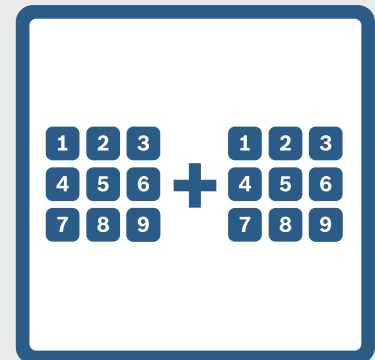

Early Ambush (emboscada inicial)

permite a los usuarios verificar que la instalación es segura al exigir la entrada de dos contraseñas en el mismo teclado y enviar un evento de coacción si no se produce la segunda entrada