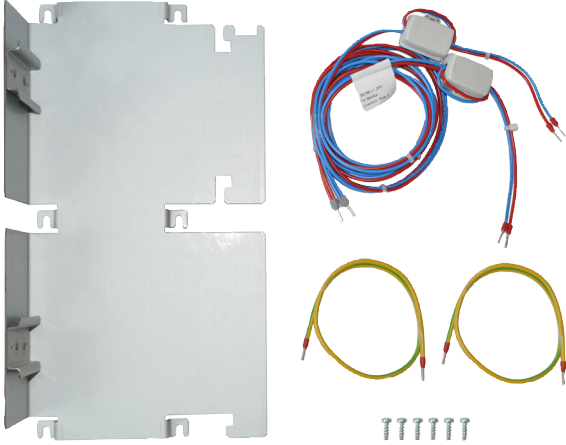

Medya Dönüştürücü Montaj Seti

www.boschsecurity.com/tr

BOSCH

Yaşam için teknoloji

Montaj seti, FHS 0000 A veya FBH 0000 A montaj çerçevesinin içinde yer alır veya en fazla 2 medya dönüştürücü için uygundur.

İçerdiği parçalar

Mkt.	Parça
1	Medya Dönüştürücü Braketi
1	Medya dönüştürücünün BCM'ye bağlanması için kablo seti
2	Medya Dönüştürücünün topraklama bağlantısı için kablo seti
1	Vida seti: KB40 x 12 (6x)

Sipariş Bilgileri

Medya Dönüştürücü Montaj Seti

FHS 0000 A veya FBH 0000 A montaj çerçevesine iki medya dönüştürücü monte etmek için montaj seti.
Sipariş numarası **FPM-5000-KMC**

Donanım Aksesuarları

Medya Dönüştürücü MM