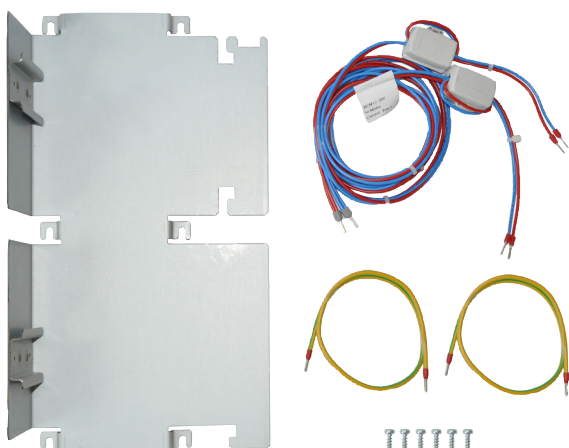

Set de montare pentru convertorul media

www.boschsecurity.ro

BOSCH

Tehnică pentru o viață

Setul de montare este instalat în cadrul de montare FHS 0000 A sau FBH 0000 A și adăpostește până la 2 convertoare media.

Convertor media SM

Număr de comandă **EL1141-B0B-BH**

Componente incluse

Cant	Componentă
1	Suport pentru convertorul media
1	Set de cabluri pentru conectarea convertorului media la BCM
2	Set de cabluri pentru împământarea convertorului media
1	Set de șuruburi: KB40 x 12 (6 buc.)

Informații pentru comandă

Set de montare pentru convertorul media

Set de montare pentru a instala până la două convertoare media în cadrul de montare FHS 0000 A sau FBH 0000 A.

Număr de comandă **FPM-5000-KMC**

Accesorii

Convertor media MM

Număr de comandă **EL1141-10B-BH**