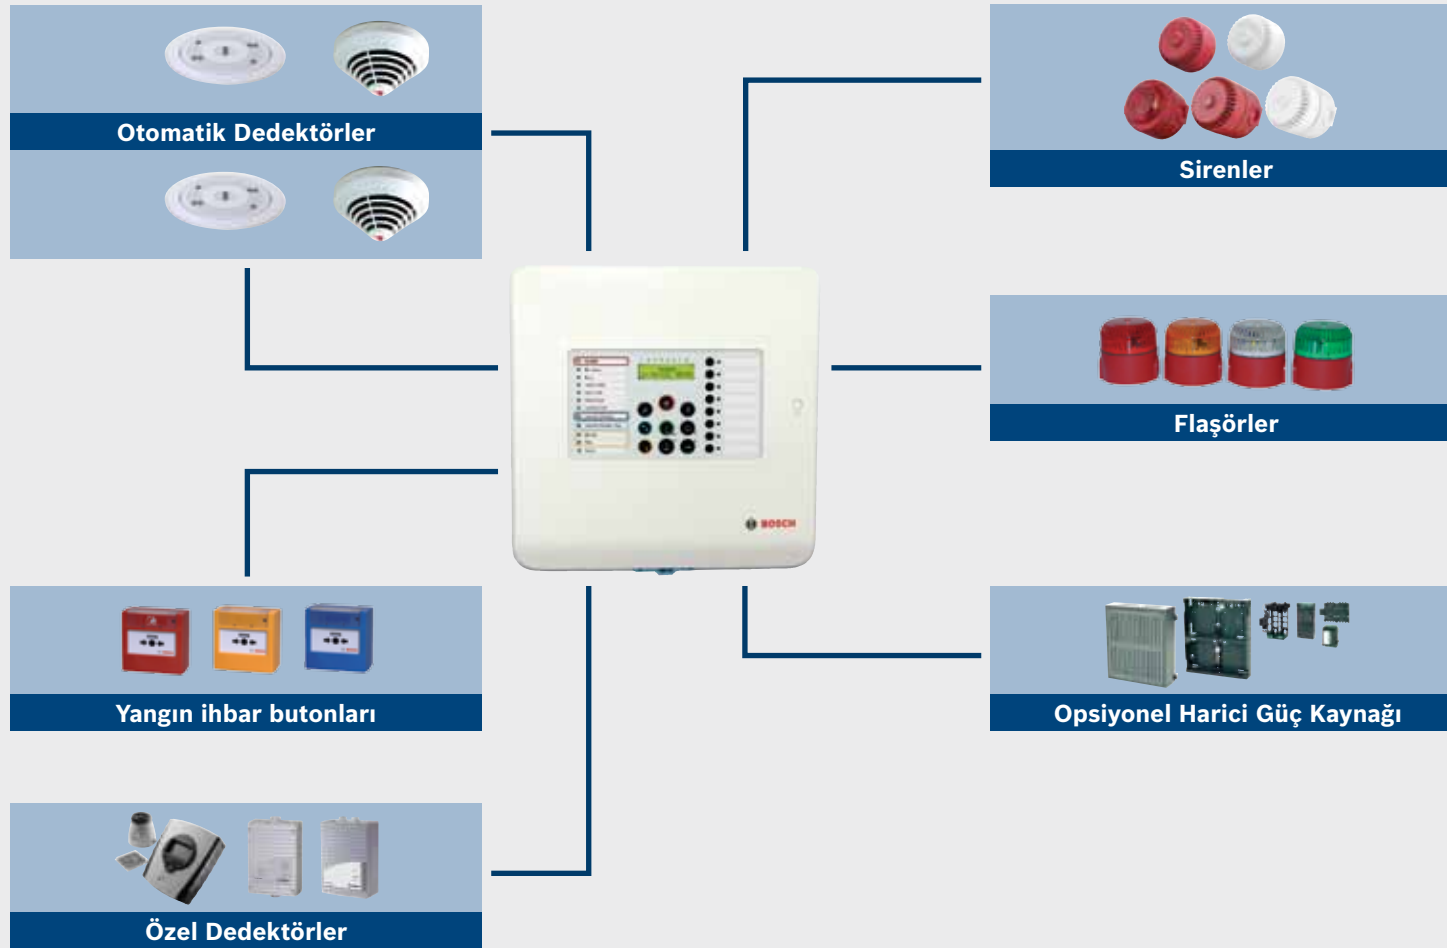

Konvansiyonel Yangın Paneli 500 Serisi

Hızlı Panel Kılavuzu	FPC-500-2	FPC-500-4	FPC-500-8
▶ Alanlar	2	4	8
▶ Programlanabilir girişler	1	1	2
▶ AUX çıkışı	1	1	1
▶ Siren/flaşör çıkışları	2	2	2
▶ Röleler	2	2	2
▶ Alarm sayacı	999 alarm	999 alarm	999 alarm
▶ Olay geçmişi	1000 giriş	1000 giriş	1000 giriş
▶ Test geçmişi	1000 giriş	1000 giriş	1000 giriş
▶ Maksimum sayıda dahili santral (Açık Kollektör/Röle)	0	1 x 4	2 x 4

Örnek Uygulamalar

Küçük Okul

Küçük otel

Gösterge

Konvansiyonel Yangın Paneli 500 Serisi

Bağlantı Genel Bakış

Konvansiyonel Yangın Paneli 500 Serisi

Otomatik Yangın Dedektörleri

CTN	Kısa Açıklama	Sıra numarası	Maks. Sayı / Bölge (yerel düzenlemelere bakınız)
FCP-OC 320	Optik/Kimyasal Çok Sensörlü Dedektör	F.01U.026.292	32
FCP-O 320	Optik Duman Dedektörü	F.01U.026.293	32
FCP-OT 320	Optik/Termik Çok Sensörlü Dedektör	F.01U.026.295	32
FCH-T 320	Isı Dedektörü	F.01U.026.291	32
FCH-T 320-FSA	Isı Dedektörü, Alman DIBt'ye uygun Yangın Duvarı için	F.01U.026.294	32
FCP-O 500	Optik Duman Dedektörü, Beyaz	F.01U.510.649	12
FCP-O 500-P	Optik Duman Dedektörü, Şeffaf, Renkli Ekler	F.01U.510.654	12
FCP-OC 500	Optik/Kimyasal Çok Sensörlü Dedektör, Beyaz	F.01U.510.653	12
FCP-OC 500-P	Optik/Kimyasal Çok Sensörlü Dedektör, Şeffaf, Renkli Ekler	F.01U.510.656	12