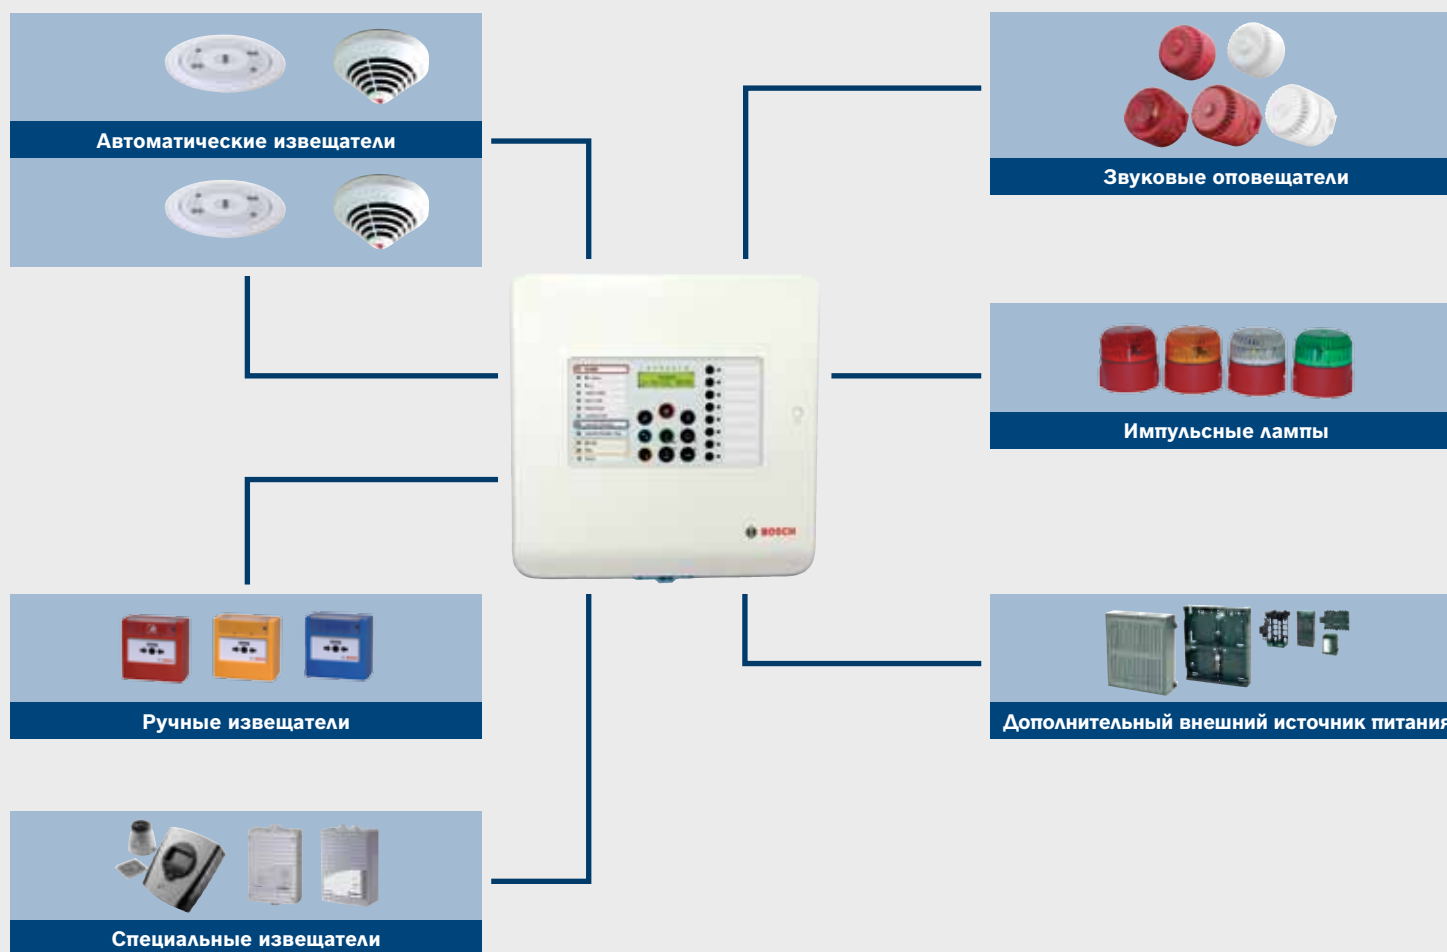

Неадресная пожарная панель серии 500

Краткий обзор панелей	FPC-500-2	FPC-500-4	FPC-500-8
▶ Линии	2	4	8
▶ Программируемые входы	1	1	2
▶ Выходы AUX	1	1	1
▶ Выходы звуковых оповещателей/импульсных ламп	2	2	2
▶ Реле	2	2	2
▶ Счетчик сигналов тревоги	999 тревог	999 тревог	999 тревог
▶ Архив событий	1000 записей	1000 записей	1000 записей
▶ Архив результатов тестирования	1000 записей	1000 записей	1000 записей
▶ Макс. кол-во плат расширения (открытый коллектор/реле)	0	1 x 4	2 x 4

Примеры использования

Небольшая школа

Небольшая гостиница

Обозначения

-  Неадресная пожарная панель серии 500
-  Неадресный дымовой извещатель серии 320
-  Сигнальный огонь
-  Неадресный дымовой извещатель серии 500
-  Ручной извещатель
-  Звуковой оповещатель

Неадресная пожарная панель серии 500

Обзор подключений

Неадресная пожарная панель серии 500

Автоматические пожарные извещатели

СТН	Краткое описание	Номер для заказа	Макс. кол-во на одну зону (с соблюдением местных норм)
FCP-OC 320	Комбинированный извещатель оптический/химический	F.01U.026.292	32
FCP-O 320	Оптический дымовой извещатель	F.01U.026.293	32
FCP-OT 320	Комбинированный извещатель оптический/тепловой	F.01U.026.295	32
FCH-T 320	Тепловой извещатель	F.01U.026.291	32
FCH-T 320-FSA	Тепловой извещатель, для противопожарного барьера в соответствии с немецким стандартом DIBt	F.01U.026.294	32
FCP-O 500	Оптический дымовой извещатель, белый	F.01U.510.649	12
FCP-O 500-P	Оптический дымовой извещатель, полупрозрачный с цветными вставками	F.01U.510.654	12
FCP-OC 500	Оптический/химический комбинированный извещатель, белый	F.01U.510.653	12
FCP-OC 500-P	Комбинированный оптический/химический извещатель, полупрозрачный с цветными вставками	F.01U.510.656	12