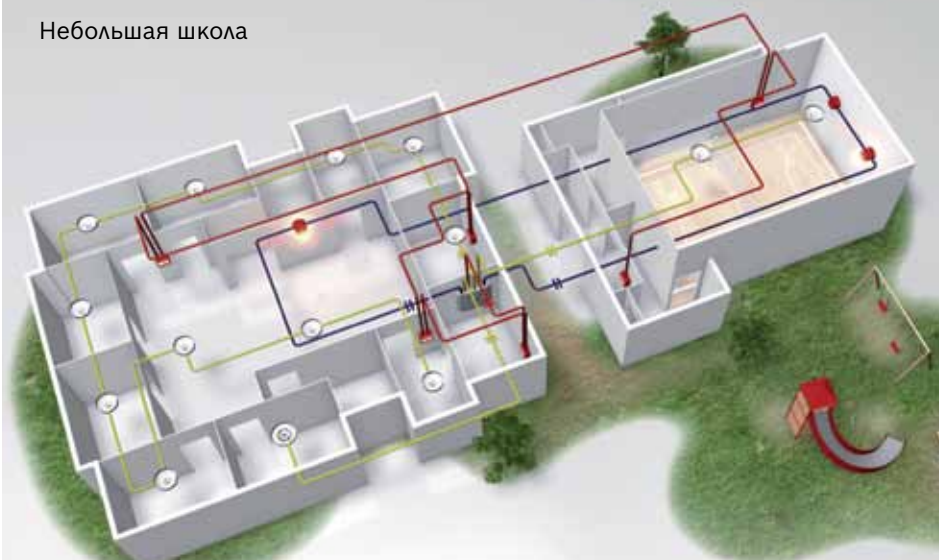

Неадресная пожарная панель серии 500

Краткий обзор панелей	FPC-500-2	FPC-500-4	FPC-500-8
▶ Линии	2	4	8
▶ Программируемые входы	1	1	2
▶ Выходы AUX	1	1	1
▶ Выходы звуковых оповещателей/импульсных ламп	2	2	2
▶ Реле	2	2	2
▶ Счетчик сигналов тревоги	999 тревог	999 тревог	999 тревог
▶ Архив событий	1000 записей	1000 записей	1000 записей
▶ Архив результатов тестирования	1000 записей	1000 записей	1000 записей
▶ Макс. кол-во плат расширения (открытый коллектор/реле)	0	1 x 4	2 x 4

Примеры использования

Небольшая школа

Небольшая гостиница

Обозначения

-  Неадресная пожарная панель серии 500
-  Неадресный дымовой извещатель серии 320
-  Сигнальный огонь
-  Неадресный дымовой извещатель серии 500
-  Ручной извещатель
-  Звуковой оповещатель

Неадресная пожарная панель серии 500

Обзор подключений

Неадресная пожарная панель серии 500

Автоматические пожарные извещатели

СТН	Краткое описание	Номер для заказа	Макс. кол-во на одну зону (с соблюдением местных норм)
FCP-OC 320	Комбинированный извещатель оптический/химический	F.01U.026.292	32
FCP-O 320	Оптический дымовой извещатель	F.01U.026.293	32
FCP-OT 320	Комбинированный извещатель оптический/тепловой	F.01U.026.295	32
FCH-T 320	Тепловой извещатель	F.01U.026.291	32
FCH-T 320-FSA	Тепловой извещатель, для противопожарного барьера в соответствии с немецким стандартом DIBt	F.01U.026.294	32
FCP-O 500	Оптический дымовой извещатель, белый	F.01U.510.649	12
FCP-O 500-P	Оптический дымовой извещатель, полупрозрачный с цветными вставками	F.01U.510.654	12
FCP-OC 500	Оптический/химический комбинированный извещатель, белый	F.01U.510.653	12
FCP-OC 500-P	Комбинированный оптический/химический извещатель, полупрозрачный с цветными вставками	F.01U.510.656	12