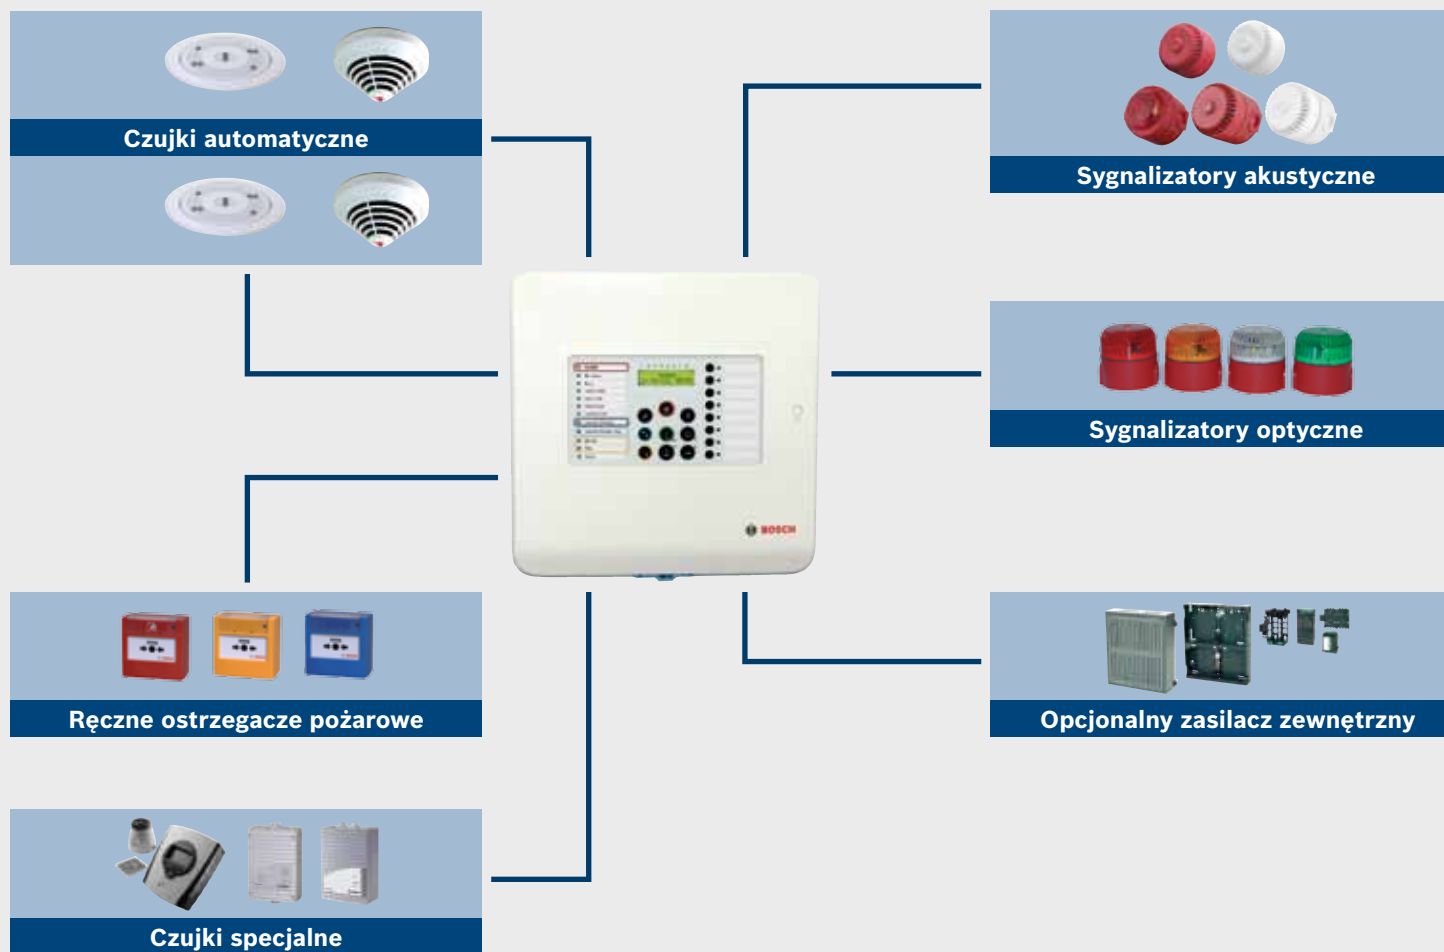

# Konwencjonalna centrala sygnalizacji pożaru serii 500

Skrócony przewodnik po centralach	FPC-500-2	FPC-500-4	FPC-500-8
▶ Strefy	2	4	8
▶ Programowalne wejścia	1	1	2
▶ Wyjście AUX	1	1	1
▶ Wyjścia sygnalizatora akustycznego/optycznego	2	2	2
▶ Przełączniki	2	2	2
▶ Licznik alarmów	999 alarmów	999 alarmów	999 alarmów
▶ Historia zdarzeń	1000 wpisów	1000 wpisów	1000 wpisów
▶ Historia testów	1000 wpisów	1000 wpisów	1000 wpisów
▶ Maks. liczba płytek rozszerzeń (otwarty kolektor/przełącznik)	0	1 x 4	2 x 4

### Legenda

-  Konwencjonalna centrala sygnalizacji pożaru serii 500
-  Konwencjonalna czujka dymu serii 320
-  Sygnalizator optyczny
-  Konwencjonalna czujka dymu serii 500
-  Ręczny ostrzegacz pożarowy
-  Sygnalizator akustyczny

# Konwencjonalna centrala sygnalizacji pożaru serii 500