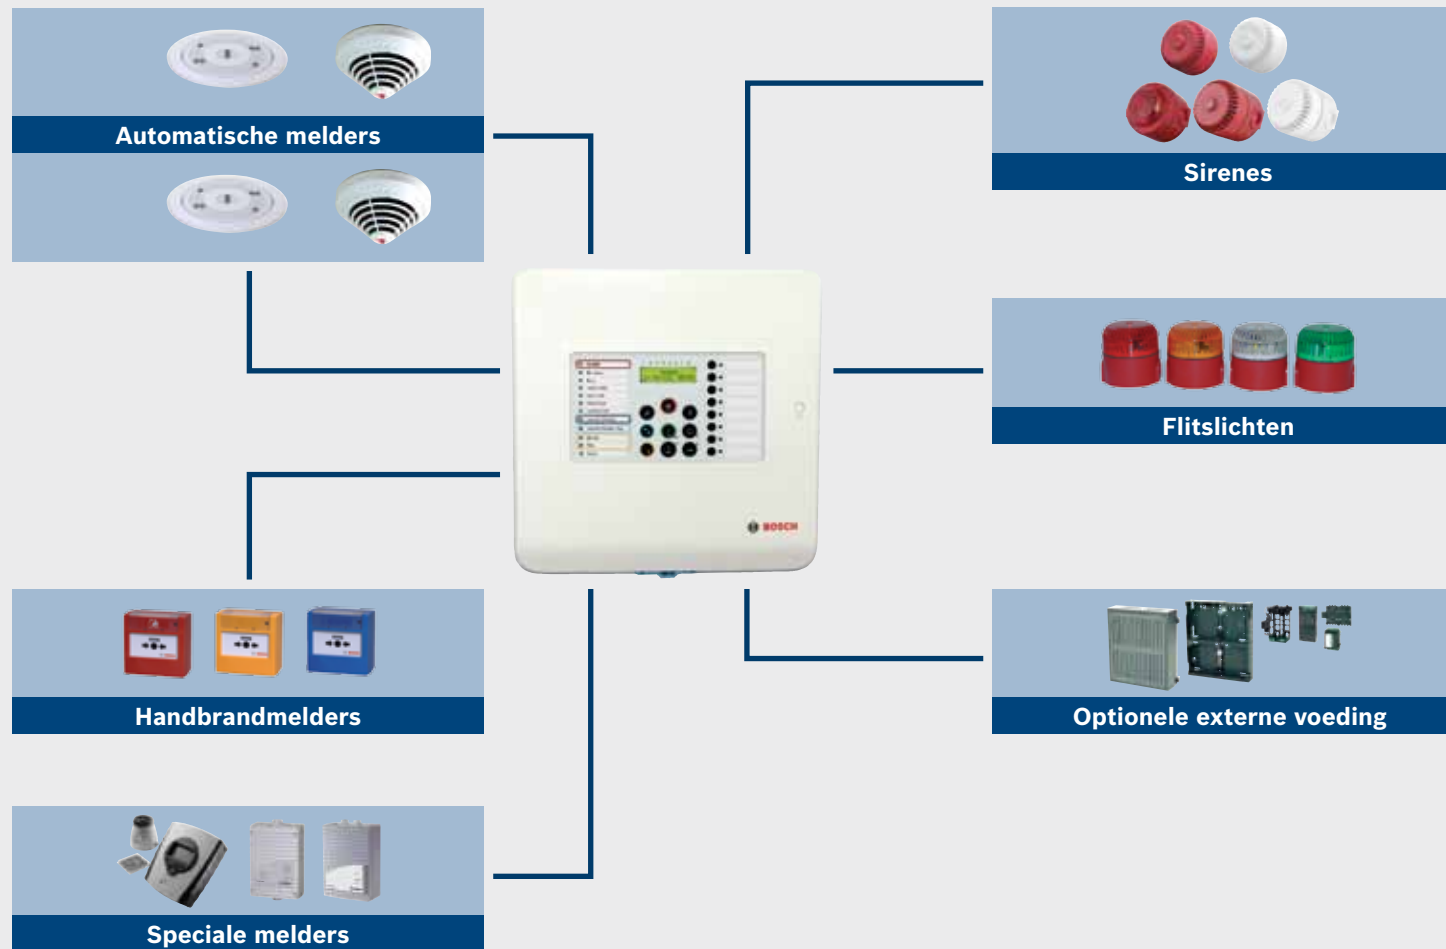

Conventionele Brandmeldcentrale 500 Serie

| Beknopte bedieningshandleiding voor centrale | FPC-500-2 | FPC-500-4 | FPC-500-8 |
|---|----------------|----------------|----------------|
| ▶ Zones | 2 | 4 | 8 |
| ▶ Programmeerbare ingangen | 1 | 1 | 2 |
| ▶ AUX-uitgang | 1 | 1 | 1 |
| ▶ Uitgangen sirene/flitslicht | 2 | 2 | 2 |
| ▶ Relais | 2 | 2 | 2 |
| ▶ Alarmteller | 999 alarmen | 999 alarmen | 999 alarmen |
| ▶ Gebeurtenissenhistorie | 1000 meldingen | 1000 meldingen | 1000 meldingen |
| ▶ Testhistorie | 1000 meldingen | 1000 meldingen | 1000 meldingen |
| ▶ Maximumaantal uitbreidingskaarten (Open collector/relais) | 0 | 1 x 4 | 2 x 4 |

Voorbeeldtoepassingen

Kleine school

Klein kantoor

Legenda

Conventionele Brandmeldcentrale 500 Serie

Overzichtschaam aansluitingen

Conventionele Brandmeldcentrale 500 Serie

Automatische brandmelders

| Typenummer | Omschrijving | Ordernummer | Max. aantal / zone (lokale regelgeving in acht nemen) |
|---------------|---|---------------|--|
| FCP-OC 320 | Optische/Chemische Multicriteriamelder | F.01U.026.292 | 32 |
| FCP-O 320 | Optische rookmelder | F.01U.026.293 | 32 |
| FCP-OT 320 | Optische/Thermische Multicriteriamelder | F.01U.026.295 | 32 |
| FCH-T 320 | Hittemelder | F.01U.026.291 | 32 |
| FCH-T 320-FSA | Hittemelder voor brandkering conform de Duitse DIBt | F.01U.026.294 | 32 |
| FCP-O 500 | Optische Rookmelder, Wit | F.01U.510.649 | 12 |
| FCP-O 500-P | Optische Rookmelder, Transparant met Kleurinlegbladen | F.01U.510.654 | 12 |
| FCP-OC 500 | Optisch/Chemische Multicriteriamelder, Wit | F.01U.510.653 | 12 |
| FCP-OC 500-P | Optisch/Chemische Multicriteriamelder, Transparant met Kleurinlegbladen | F.01U.510.656 | 12 |