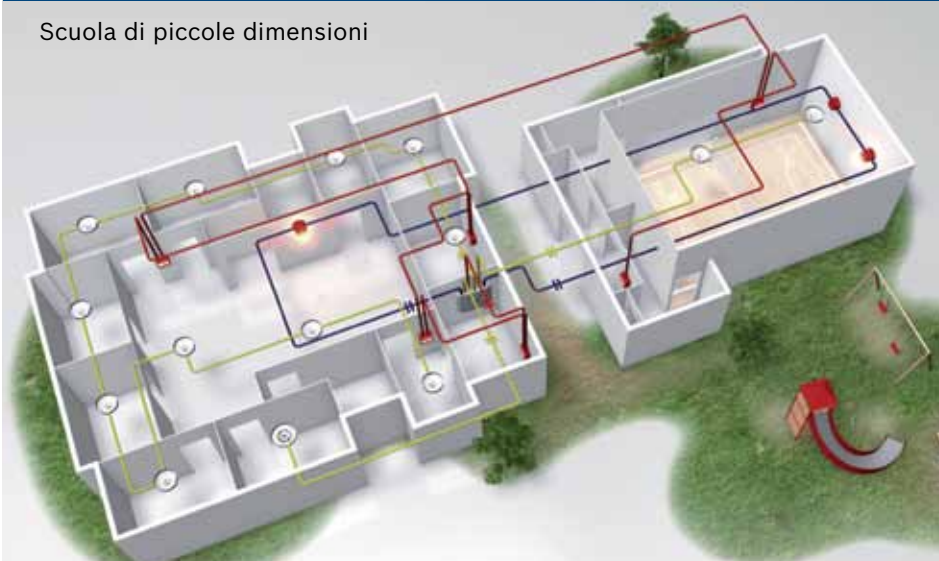

Centrale di rivelazione incendio convenzionale serie 500

Guida rapida della centrale	FPC-500-2	FPC-500-4	FPC-500-8
▶ Zone	2	4	8
▶ Ingressi programmabili	1	1	2
▶ Uscita AUX	1	1	1
▶ Uscite sirena/lampeggiante stroboscopico	2	2	2
▶ Relè	2	2	2
▶ Contatore allarme	999 allarmi	999 allarmi	999 allarmi
▶ Memoria eventi	1000 voci	1000 voci	1000 voci
▶ Cronologia test	1000 voci	1000 voci	1000 voci
▶ Quantità max. schede di estensione (collettore/relè aperto)	0	1 x 4	2 x 4

Esempi di applicazioni

Scuola di piccole dimensioni

Albergo di piccole dimensioni

Legenda

-  Centrale di rivelazione incendio convenzionale serie 500
-  Rivelatore di fumo convenzionale serie 320
-  Lampeggiante
-  Rivelatore di fumo convenzionale serie 500
-  Pulsante manuale
-  Sirena

Centrale di rivelazione incendio convenzionale serie 500

Panoramica delle connessioni

Centrale di rivelazione incendio convenzionale serie 500

Rivelatori incendio automatici

CTN	Breve descrizione	Numero ordine	Rivelatori max. per zona (rispetto delle normative locali)
FCP-OC 320	Rivelatore multisensore ottico/chimico	F.01U.026.292	32
FCP-O 320	Rivelatore di fumo ottico	F.01U.026,293	32
FCP-OT 320	Rivelatore multisensore ottico/termico	F.01U.026,295	32
FCH-T 320	Rivelatore di calore	F.01U.026,291	32
FCH-T 320-FSA	Rivelatore di calore per barriera antincendio in conformità alle norme dell'ente tedesco DIBt	F.01U.026,294	32
FCP-O 500	Rivelatore ottico di fumo, bianco	F.01U.510,649	12
FCP-O 500-P	Rivelatore ottico di fumo, trasparente con inserti colorati	F.01U.510,654	12
FCP-OC 500	Rivelatore multisensore ottico/chimico, bianco	F.01U.510,653	12
FCP-OC 500-P	Rivelatore multisensore ottico/chimico, trasparente con inserti colorati	F.01U.510,656	12