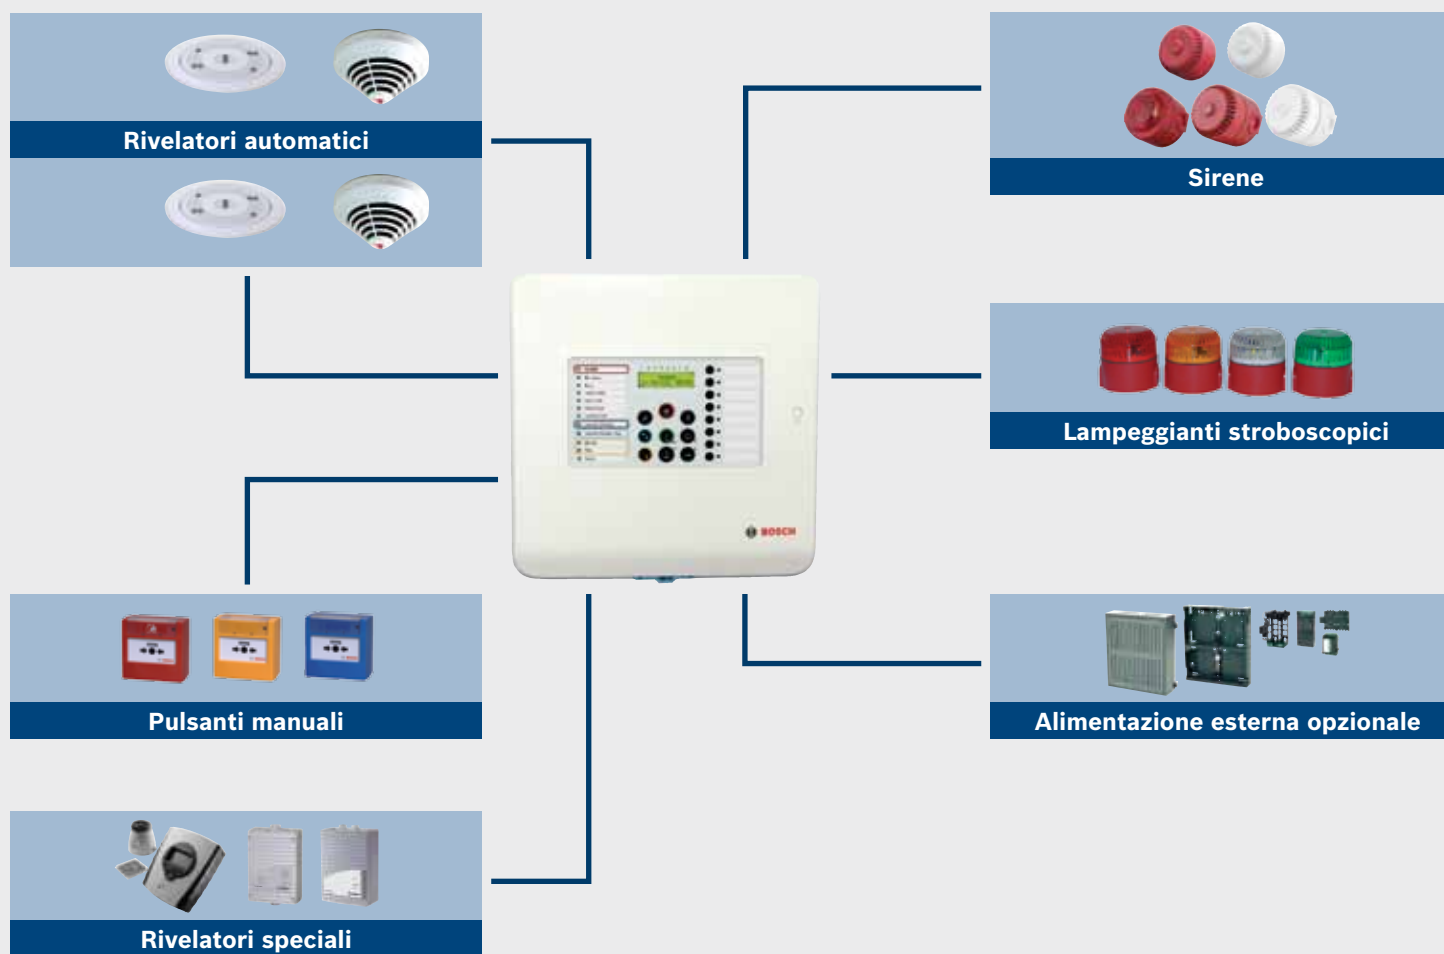

Centrale di rivelazione incendio convenzionale serie 500

Guida rapida della centrale	FPC-500-2	FPC-500-4	FPC-500-8
▶ Zone	2	4	8
▶ Ingressi programmabili	1	1	2
▶ Uscita AUX	1	1	1
▶ Uscite sirena/lampeggiante stroboscopico	2	2	2
▶ Relè	2	2	2
▶ Contatore allarme	999 allarmi	999 allarmi	999 allarmi
▶ Memoria eventi	1000 voci	1000 voci	1000 voci
▶ Cronologia test	1000 voci	1000 voci	1000 voci
▶ Quantità max. schede di estensione (collettore/relè aperto)	0	1 x 4	2 x 4

Esempi di applicazioni

Scuola di piccole dimensioni

Albergo di piccole dimensioni

Legenda

-  Centrale di rivelazione incendio convenzionale serie 500
-  Rivelatore di fumo convenzionale serie 320
-  Lampeggiante
-  Rivelatore di fumo convenzionale serie 500
-  Pulsante manuale
-  Sirena

Centrale di rivelazione incendio convenzionale serie 500

Panoramica delle connessioni

Centrale di rivelazione incendio convenzionale serie 500

Rivelatori incendio automatici

CTN	Breve descrizione	Numero ordine	Rivelatori max. per zona (rispetto delle normative locali)
FCP-OC 320	Rivelatore multisensore ottico/chimico	F.01U.026.292	32
FCP-O 320	Rivelatore di fumo ottico	F.01U.026,293	32
FCP-OT 320	Rivelatore multisensore ottico/termico	F.01U.026,295	32
FCH-T 320	Rivelatore di calore	F.01U.026,291	32
FCH-T 320-FSA	Rivelatore di calore per barriera antincendio in conformità alle norme dell'ente tedesco DIBt	F.01U.026,294	32
FCP-O 500	Rivelatore ottico di fumo, bianco	F.01U.510,649	12
FCP-O 500-P	Rivelatore ottico di fumo, trasparente con inserti colorati	F.01U.510,654	12
FCP-OC 500	Rivelatore multisensore ottico/chimico, bianco	F.01U.510,653	12
FCP-OC 500-P	Rivelatore multisensore ottico/chimico, trasparente con inserti colorati	F.01U.510,656	12