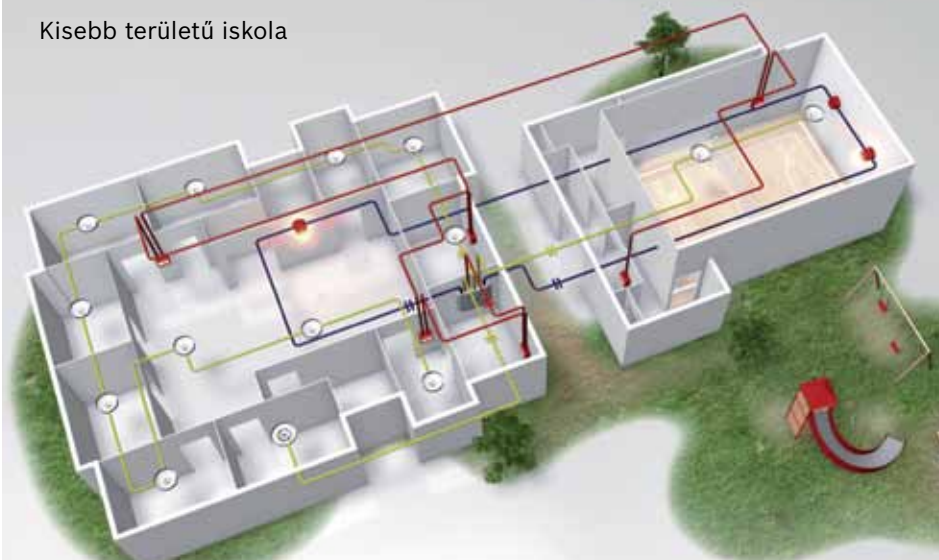

Hagyományos 500-as sorozatú tűzjelző központ

Rövid útmutató a központhoz	FPC-500-2	FPC-500-4	FPC-500-8
▶ Zónák	2	4	8
▶ Programozható bemenet	1	1	2
▶ AUX-kimenet	1	1	1
▶ Kimenetek: hangjelző/villanófény	2	2	2
▶ Relék	2	2	2
▶ Riasztásszámláló	999 riasztás	999 riasztás	999 riasztás
▶ Eseménytár	1000 bejegyzés	1000 bejegyzés	1000 bejegyzés
▶ Tesztelőzmény	1000 bejegyzés	1000 bejegyzés	1000 bejegyzés
▶ Bővítőpanelek maximális száma (nyitott kollektor/relé)	0	1 x 4	2 x 4

Alkalmazási példák

Kisebb területű iskola

Kisebb hotel

Jelmagyarázat

-  Hagyományos 500-as sorozatú tűzjelző központ
-  Hagyományos 320-as sorozatú füstérzékelő
-  Fényjelző
-  Hagyományos 500-as sorozatú füstérzékelő
-  Kézi jelzésadó
-  Hangjelző

Hagyományos 500-as sorozatú tűzjelző központ

Csatlakoztatási lehetőségek áttekintése

Hagyományos 500-as sorozatú tűzjelző központ

Automatikus tűzérzékelők

CTN	Rövid leírás	Rendelési szám	Zónánkénti max. mennyiség (Tartsa be a helyi előírásokat.)
FCP-OC 320	Kombinált optikai/égésgáz-érzékelő	F.01U.026.292	32
FCP-O 320	Optikai füstérzékelő	F.01U.026.293	32
FCP-OT 320	Kombinált optikai/hőérzékelő	F.01U.026.295	32
FCH-T 320	Hőérzékelő	F.01U.026.291	32
FCH-T 320-FSA	Hőérzékelő, a németországi DIBt előírásainak megfelelő tűzvédelmi zárhoz	F.01U.026.294	32
FCP-O 500	Optikai füstérzékelő, fehér	F.01U.510.649	12
FCP-O 500-P	Optikai füstérzékelő, átlátszó kivitel színes betétekkel	F.01U.510.654	12
FCP-OC 500	Kombinált optikai/égésgáz-érzékelő, fehér	F.01U.510.653	12
FCP-OC 500-P	Kombinált optikai/égésgáz-érzékelő, átlátszó kivitel színes betétekkel	F.01U.510.656	12