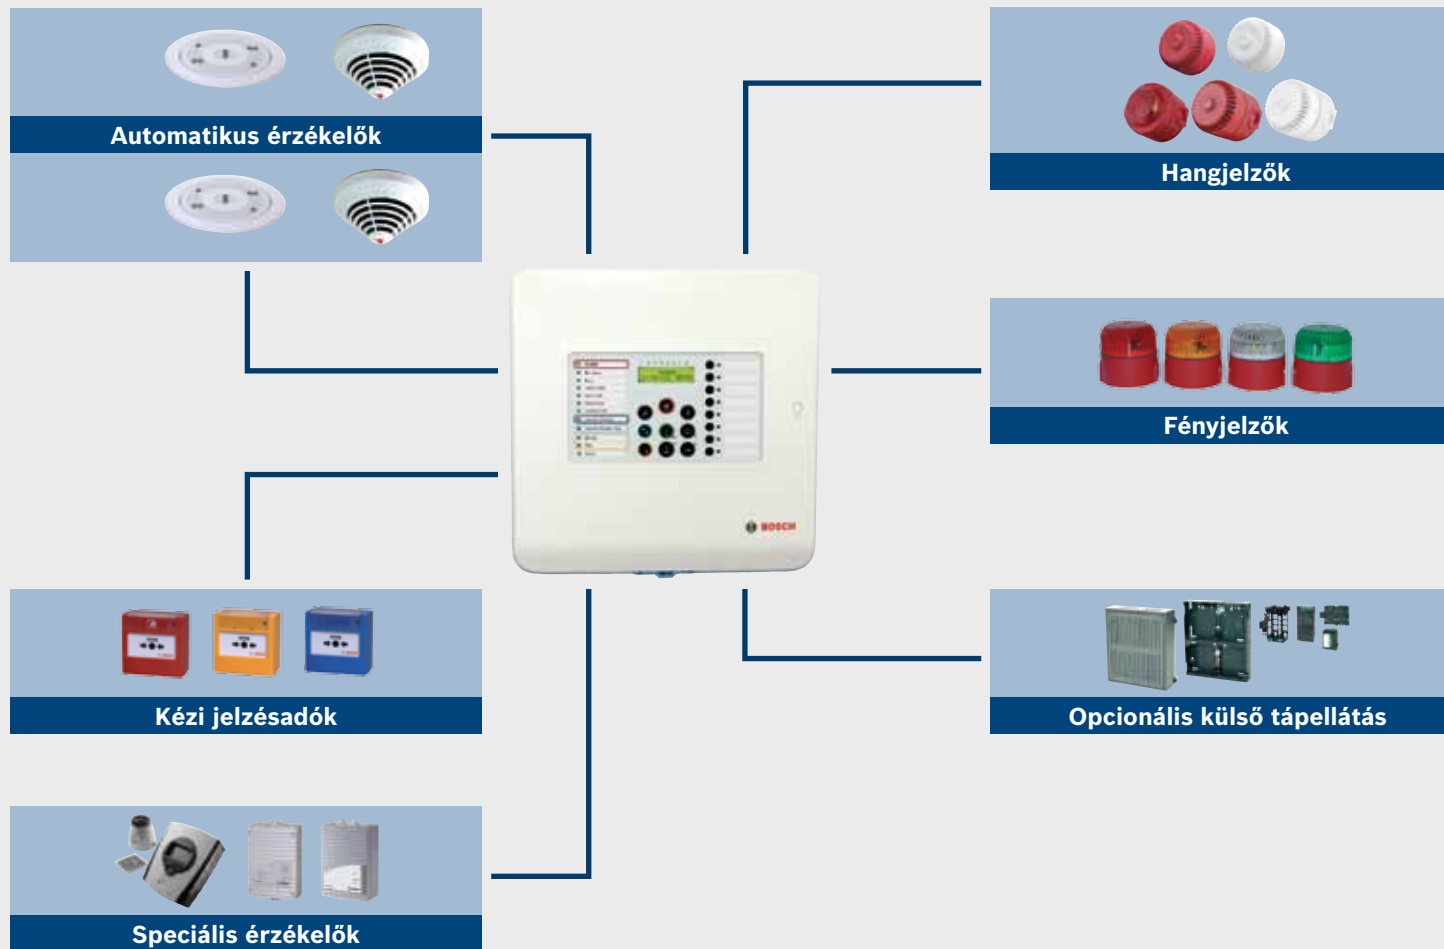

Hagyományos 500-as sorozatú tűzjelző központ

Rövid útmutató a központhoz	FPC-500-2	FPC-500-4	FPC-500-8
▶ Zónák	2	4	8
▶ Programozható bemenet	1	1	2
▶ AUX-kimenet	1	1	1
▶ Kimenetek: hangjelző/villanófény	2	2	2
▶ Relék	2	2	2
▶ Riasztásszámláló	999 riasztás	999 riasztás	999 riasztás
▶ Eseménytár	1000 bejegyzés	1000 bejegyzés	1000 bejegyzés
▶ Tesztelőzmény	1000 bejegyzés	1000 bejegyzés	1000 bejegyzés
▶ Bővítőpanelek maximális száma (nyitott kollektor/relé)	0	1 x 4	2 x 4

Alkalmazási példák

Kisebb területű iskola

Kisebb hotel

Jelmagyarázat

-  Hagyományos 500-as sorozatú tűzjelző központ
-  Hagyományos 320-as sorozatú füstérzékelő
-  Fényjelző
-  Hagyományos 500-as sorozatú füstérzékelő
-  Kézi jelzésadó
-  Hangjelző

Hagyományos 500-as sorozatú tűzjelző központ

Csatlakoztatási lehetőségek áttekintése

Hagyományos 500-as sorozatú tűzjelző központ

Automatikus tűzérzékelők

CTN	Rövid leírás	Rendelési szám	Zónánkénti max. mennyiség (Tartsa be a helyi előírásokat.)
FCP-OC 320	Kombinált optikai/égésgáz-érzékelő	F.01U.026.292	32
FCP-O 320	Optikai füstérzékelő	F.01U.026.293	32
FCP-OT 320	Kombinált optikai/hőérzékelő	F.01U.026.295	32
FCH-T 320	Hőérzékelő	F.01U.026.291	32
FCH-T 320-FSA	Hőérzékelő, a németországi DIBt előírásainak megfelelő tűzvédelmi zárhoz	F.01U.026.294	32
FCP-O 500	Optikai füstérzékelő, fehér	F.01U.510.649	12
FCP-O 500-P	Optikai füstérzékelő, átlátszó kivitel színes betétekkel	F.01U.510.654	12
FCP-OC 500	Kombinált optikai/égésgáz-érzékelő, fehér	F.01U.510.653	12
FCP-OC 500-P	Kombinált optikai/égésgáz-érzékelő, átlátszó kivitel színes betétekkel	F.01U.510.656	12