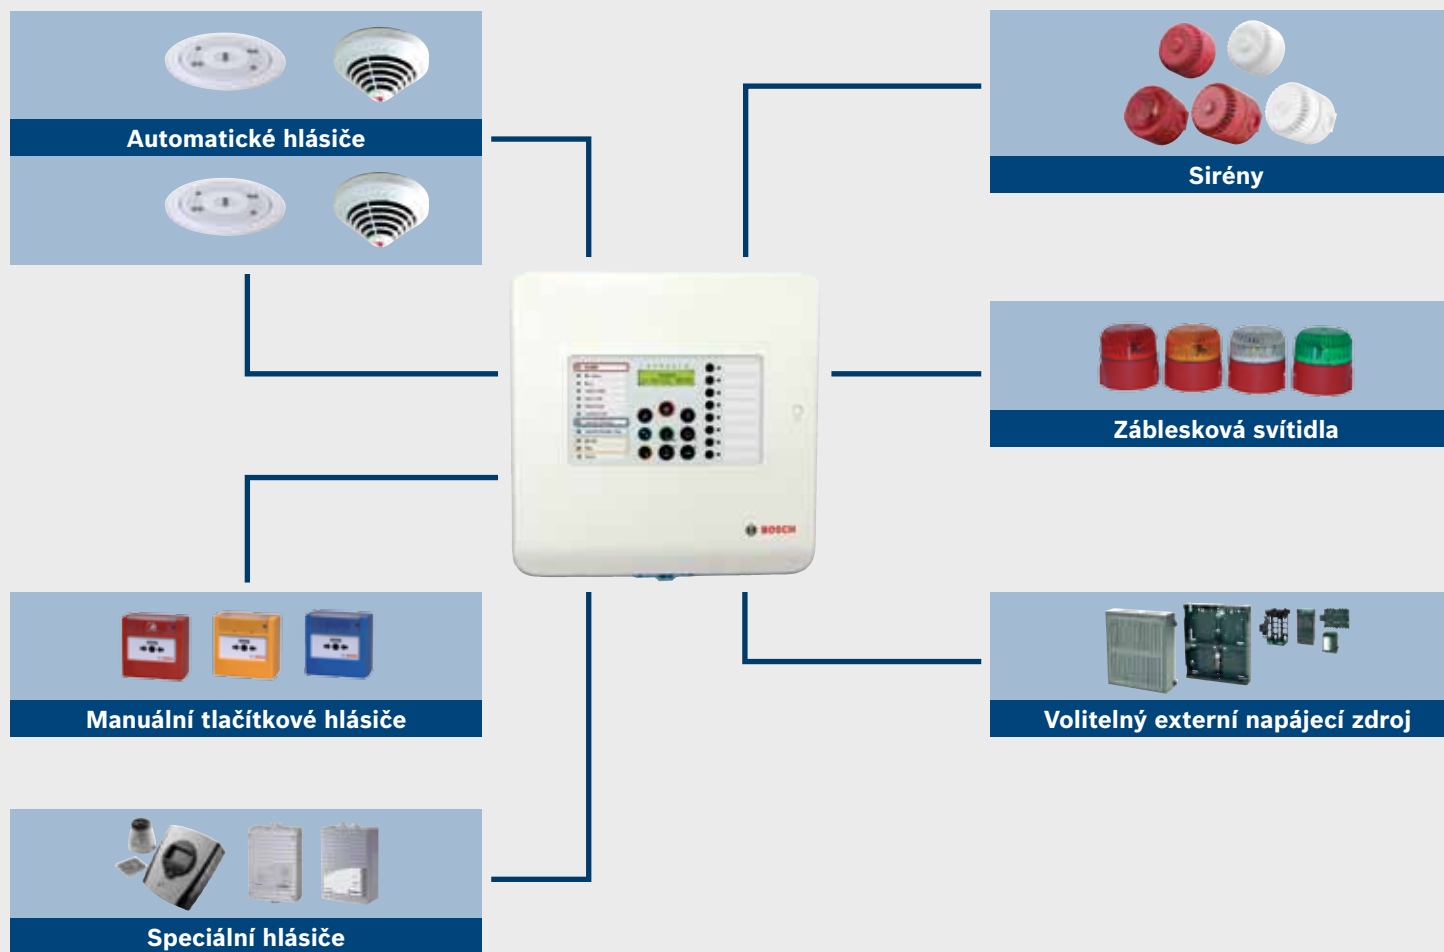

Konvenční ústředna EPS řady 500

Stručný průvodce ústřednami	FPC-500-2	FPC-500-4	FPC-500-8
▶ Zóny	2	4	8
▶ Programovatelné vstupy	1	1	2
▶ Pomocný výstup	1	1	1
▶ Výstupy pro sirény a záblesková svítidla	2	2	2
▶ Relé	2	2	2
▶ Počítadlo poplachů	999 poplachů	999 poplachů	999 poplachů
▶ Historie událostí	1 000 záznamů	1 000 záznamů	1 000 záznamů
▶ Historie testů	1 000 záznamů	1 000 záznamů	1 000 záznamů
▶ Maximální počet rozšiřovacích desek (otevřený kolektor / relé)	0	1 × 4	2 × 4

Ukázkové aplikace

Malá škola

Malý hotel

Legenda

-  Konvenční ústředna EPS řady 500
-  Konvenční kouřové hlásiče řady 320
-  Maják
-  Konvenční kouřové hlásiče řady 500
-  Manuální tlačítkový hlásič
-  Siréna

Konvenční ústředna EPS řady 500

Přehled připojení

Konvenční ústředna EPS řady 500

Automatické hlásiče požáru

Typové číslo CTN	Stručný popis	Objednací číslo	Maximální počet / zóna (dodržujte místní předpisy)
FCP-OC 320	Opticko-chemický multisenzorový hlásič	F.01U.026.292	32
FCP-O 320	Opticko-kouřový hlásič	F.01U.026.293	32
FCP-OT 320	Opticko-teplotní multisenzorový hlásič	F.01U.026.295	32
FCH-T 320	Teplotní hlásič	F.01U.026.291	32
FCH-T 320-FSA	Teplotní hlásič pro protipožární bariéry v souladu s německou směrnicí DIBt	F.01U.026.294	32
FCP-O 500	Opticko-kouřový hlásič, bílý	F.01U.510.649	12
FCP-O 500-P	Opticko-kouřový hlásič, průhledný s barevnými vložkami	F.01U.510.654	12
FCP-OC 500	Opticko-chemický multisenzorový hlásič, bílý	F.01U.510.653	12
FCP-OC 500-P	Opticko-chemický multisenzorový hlásič, průhledný s barevnými vložkami	F.01U.510.656	12