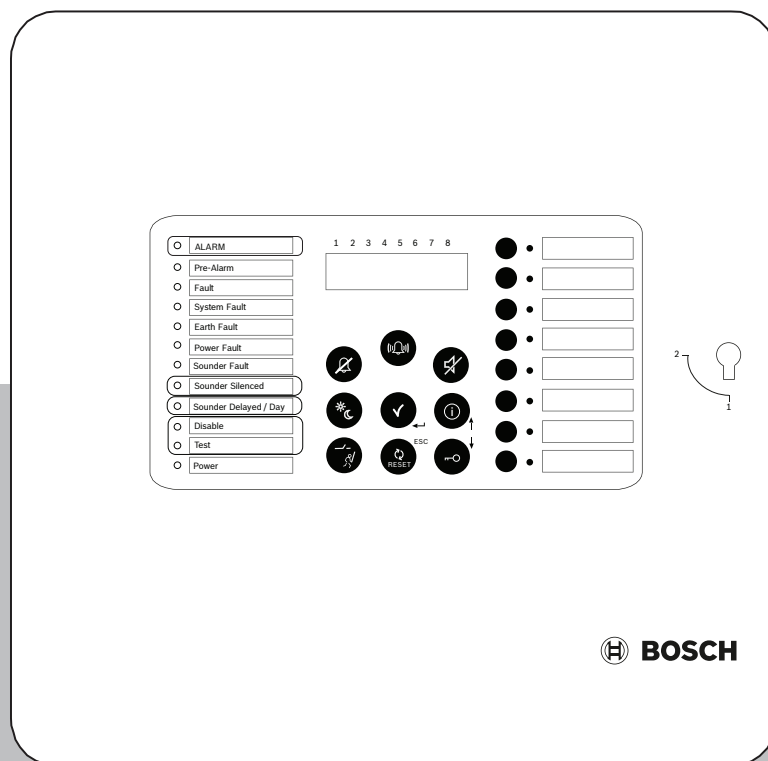

# Conventional fire panel

FPC-500

**it**      Compatibility list

# 1 Elenco compatibilità

È possibile collegare i seguenti dispositivi alle centrali di rivelazione incendio FPC-500-2, FPC-500-4 o FPC-500-8.

I seguenti dispositivi sono testati e compatibili. Bosch Security Systems SpA non ha alcuna pretesa che questo elenco sia completo. Per informazioni aggiornate, contattare direttamente Bosch Security Systems SpA.