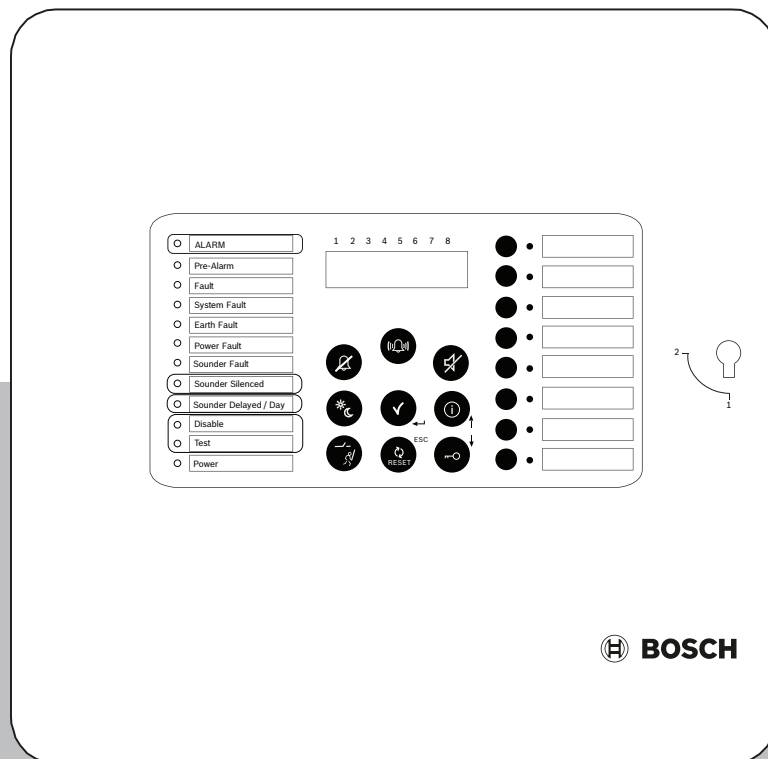

Conventional fire panel

FPC-500

1 Liste de compatibilité

Vous pouvez connecter les appareils ci-dessous aux centrales incendie FPC-500-2, FPC-500-4 ou FPC-500-8.

Les appareils suivants ont été testés et sont compatibles. Bosch Sicherheitssysteme GmbH ne garantit en aucun cas l'exhaustivité de cette liste. Pour obtenir des informations actualisées, adressez-vous directement à Bosch Sicherheitssysteme GmbH.

Dispositifs de notification (aucun module EOL requis)

CTN	Référence produit	Nombre max./circuit de dispositif de notification	
FNM-320-SRD	F.01U.143.878	11	
FNM-320-FRD	F.01U.143.879	11	
FNM-320-SWH	F.01U.143.880	11	
FNM-320-FWH	F.01U.143.881	11	
FNS-320-SRD	F.01U.143.883	2	
FNS-320-SYE	F.01U.143.884	2	
FNS-320-SWH	F.01U.143.885	2	
FNS-320-SGR	F.01U.143.886	2	
FNM-320LED-SRD	F.01U.143.882	11	
SOL-LX-C-WF-W-S	F.01U.288.456	5	
SOL-LX-C-RF-W-S	F.01U.288.457		
SOL-LX-C-WF-W-D	F.01U.288.458		
SOL-LX-C-RF-W-D	F.01U.288.459		
SOL-LX-W-WF-W-S	F.01U.288.460		
SOL-LX-W-RF-W-S	F.01U.288.461		
SOL-LX-W-WF-W-D	F.01U.288.462		
SOL-LX-W-RF-W-D	F.01U.288.463		
SOL-LX-W-WF-R-S	F.01U.288.464		
SOL-LX-W-RF-R-S	F.01U.288.465		
SOL-LX-W-WF-R-D	F.01U.288.466		
SOL-LX-W-RF-R-D	F.01U.288.467		
ROLP-W-LX-W-WF	F.01U.288.468		2
ROLP-W-LX-W-RF	F.01U.288.469		
ROLP-R-LX-W-WF	F.01U.288.470		
ROLP-R-LX-W-RF	F.01U.288.471		

Détecteurs d'incendie automatiques (utilisables avec des modules EOL)

CTN	Référence produit	Nombre max./zone
FCP-O 500	F.01U.510.649	12
FCP-O 500-P	F.01U.510.654	
FCP-OC 500	F.01U.510.653	
FCP-OC 500 -P	F.01U.510.656	
FCP-OC 320	F.01U.026.292	Respectez les spécifications de votre pays
FCP-O 320	F.01U.026.293	
FCH-T320	F.01U.026.291	
FCH-T320-FSA	F.01U.026.294	
FCP-OT 320	F.01U.026.295	