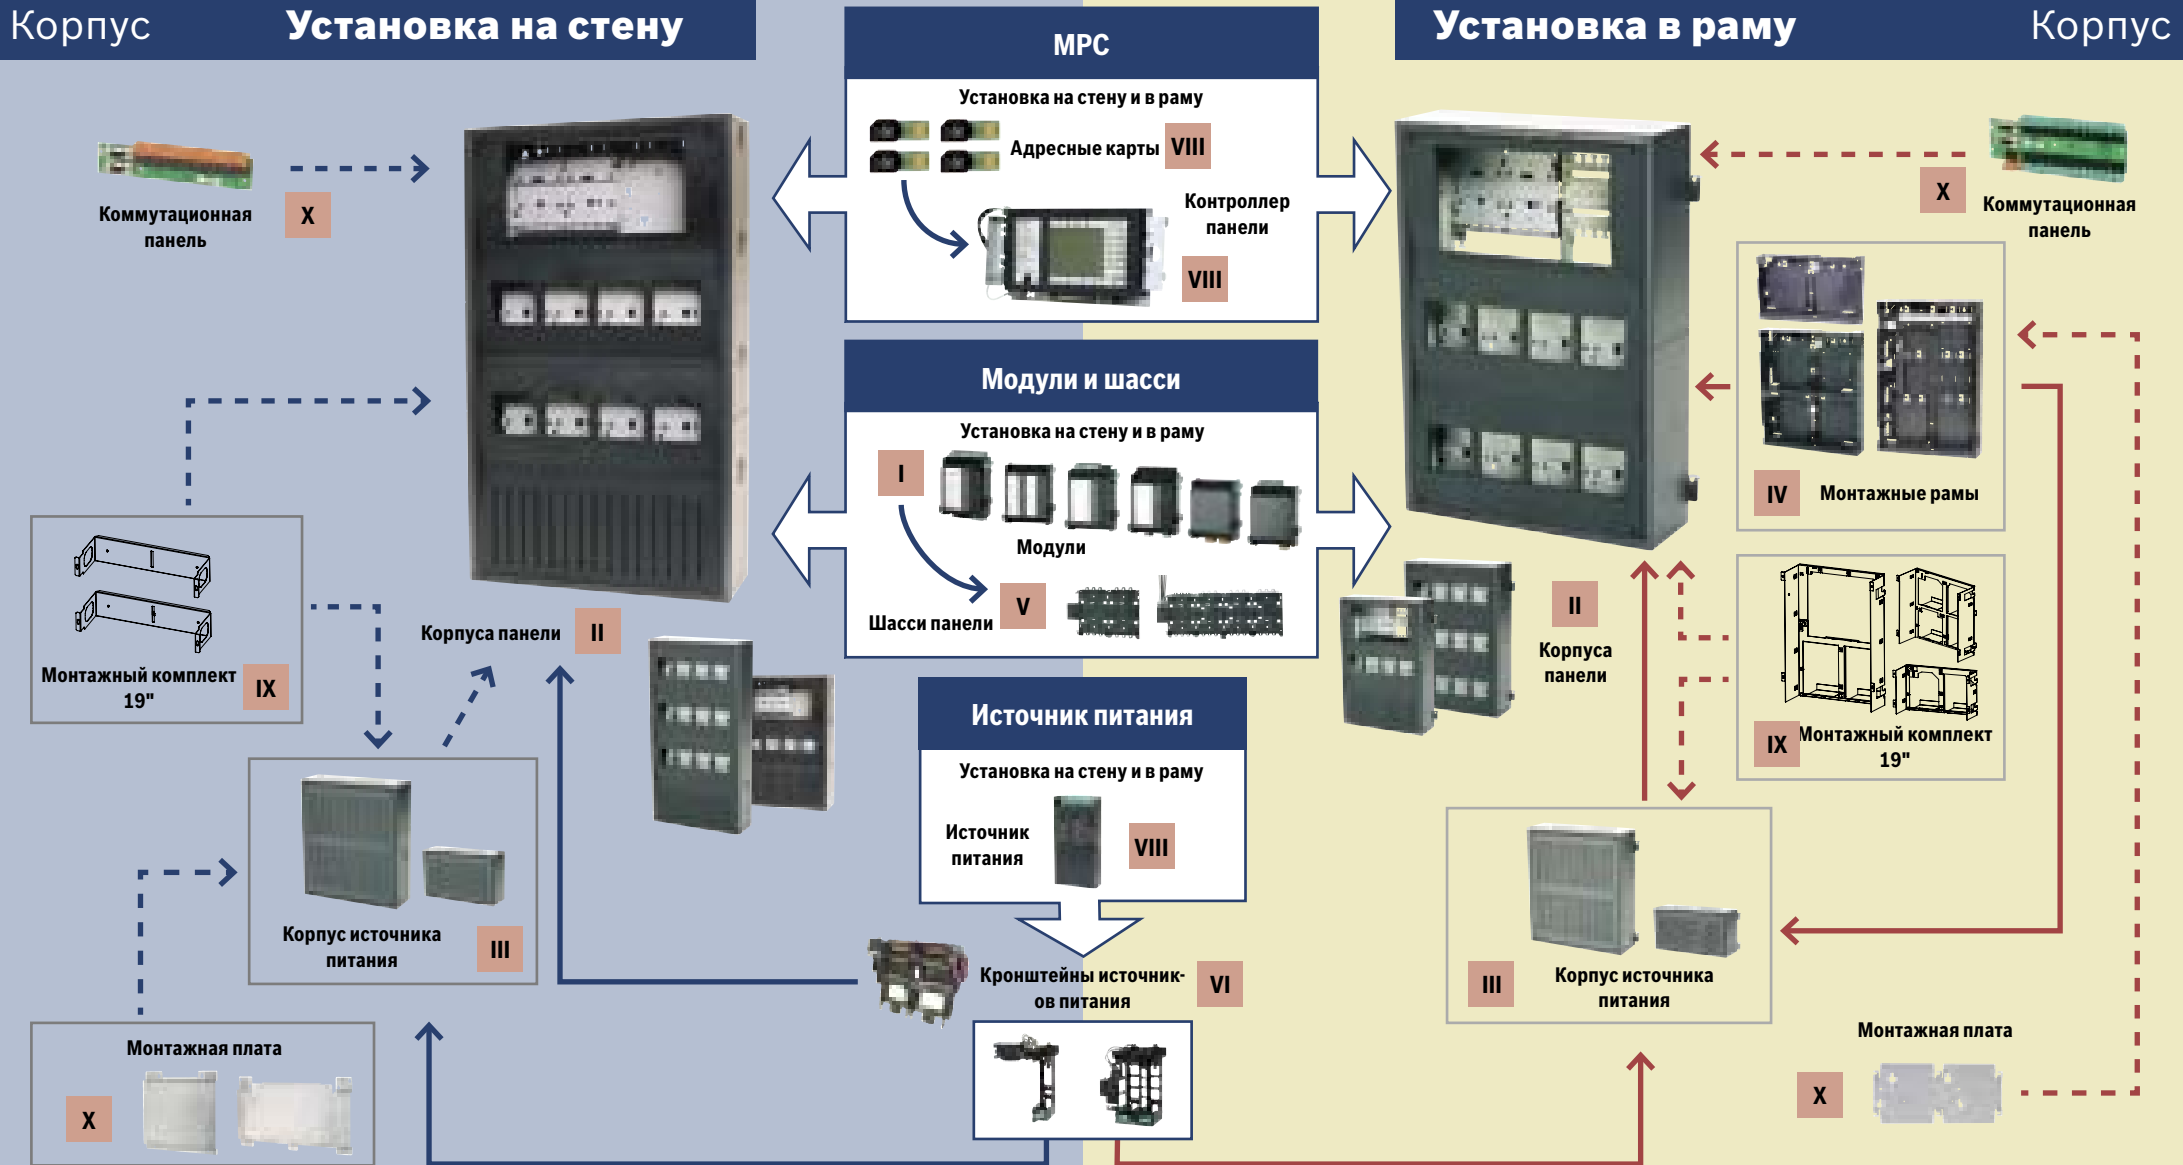

Модульная пожарная панель серии 5000 – Обзор системы

- > обязательно для настенных панелей
- > факультативно для настенных панелей
- На данном чертеже кабели не включены в комплект
- ... Значения цифр см. в таблицах на обратной стороне
- > обязательно для панелей, устанавливаемых в раму
- > факультативно для панелей, устанавливаемых в раму