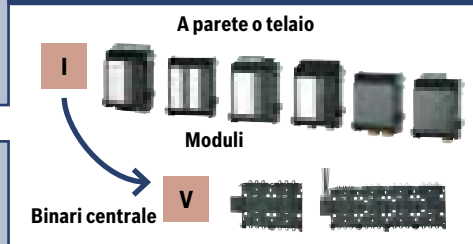

Moduli e binari