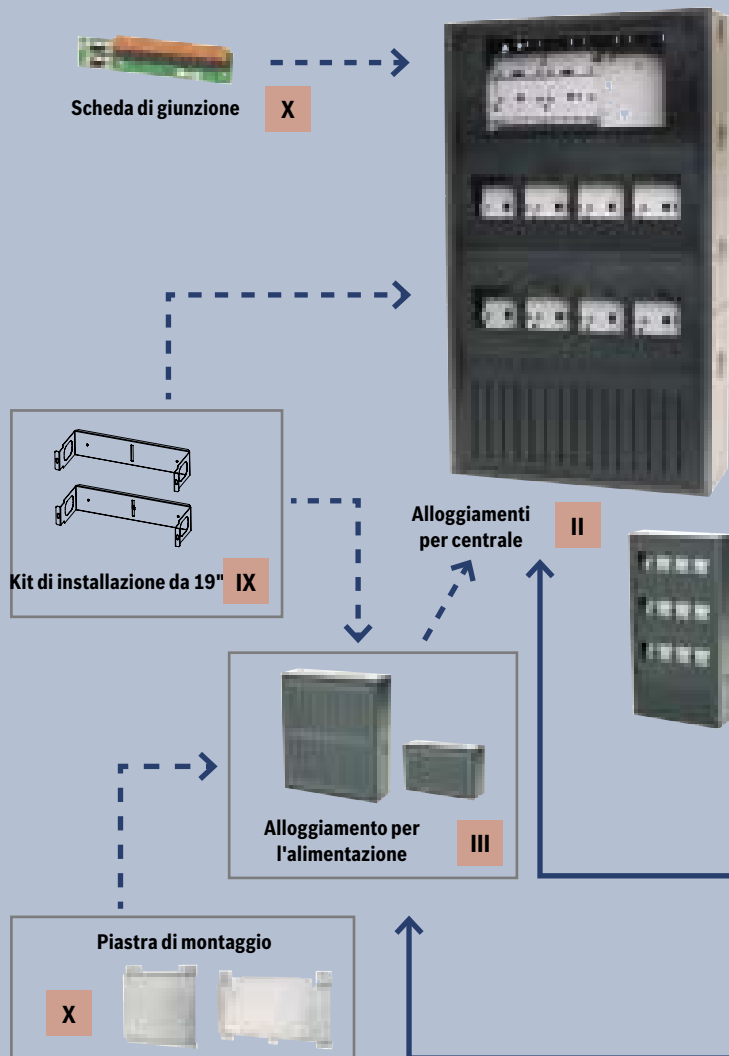

# Centrale di rivelazione incendio modulare serie 5000 – Panoramica del sistema

## Montaggio a parete

## Montaggio a telaio

—> obbligatorio per centrali a parete

I cavi non sono inclusi in questo schema

—> obbligatorio per centrali a telaio

- -> opzionale per centrali a parete

... Per la legenda dei numeri, vedere la tabella sul retro della pagina