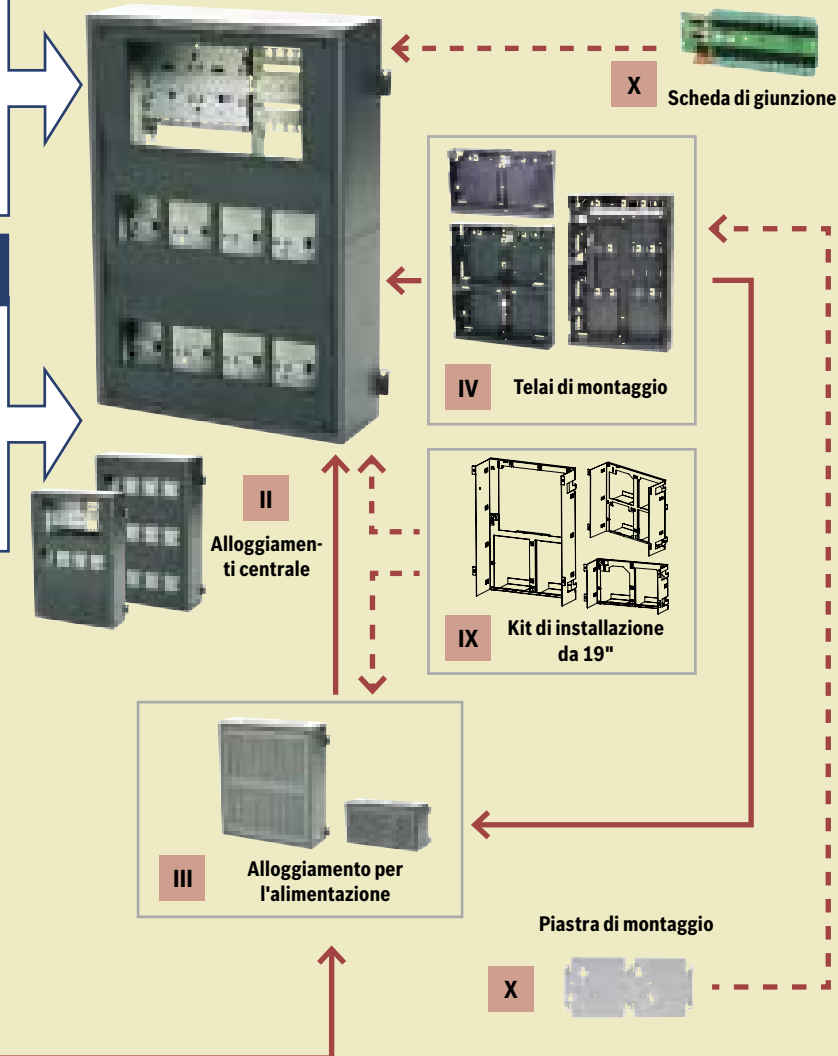

# Centrale di rivelazione incendio modulare serie 5000 – Panoramica del sistema

## Montaggio a parete

## Moduli e binari

## Montaggio a telaio

—> obbligatorio per centrali a parete

I cavi non sono inclusi in questo schema

—> obbligatorio per centrali a telaio

- -> opzionale per centrali a parete

... Per la legenda dei numeri, vedere la tabella sul retro della pagina