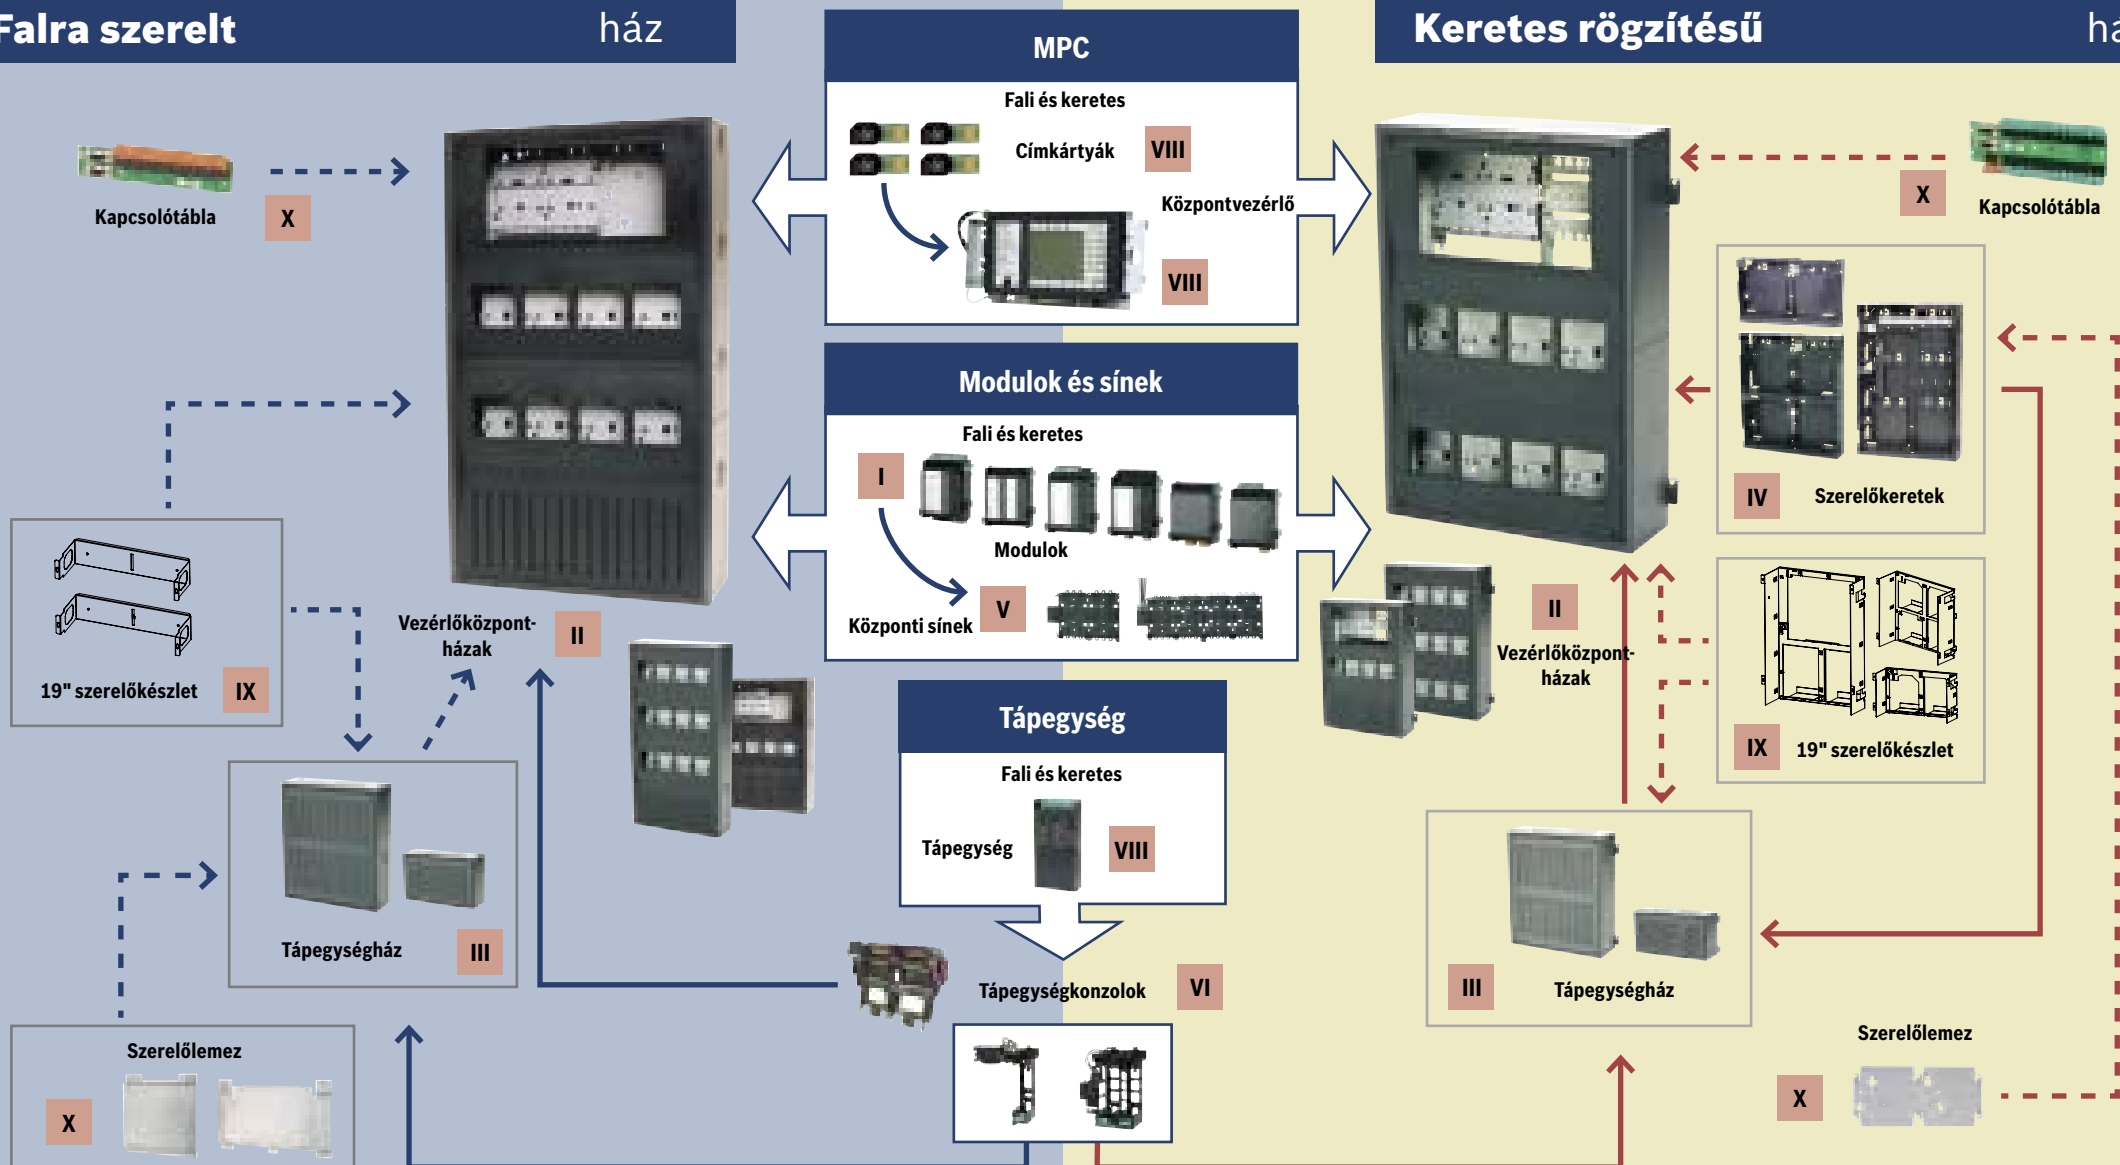

# 5000-es sorozatú moduláris tűzjelző központ – A rendszer áttekintése

Falra szerelt ház

ház

Keretes rögzítésű ház

ház

→ fali központokhoz szükséges

A kábeleket ez a rajz nem tartalmazza

→ keretes központokhoz szükséges

- - -> fali központokhoz választható

... A számok jelentését lásd a hátoldalon található táblázatban

- - -> keretes központokhoz választható