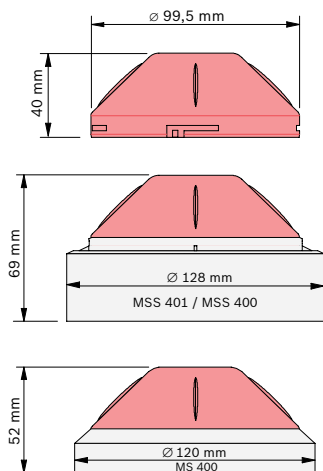

Обзор системы

Функции

Адресный световой оповещатель может использоваться со звуковым оповещателем FNM-420-A-BS или FNM-420U-A-BS, а также с

адресным акустическим оповещателем MSS 400 / MSS 401, обеспечивая сочетание визуального и звукового оповещения. При установке на монтажное основание MS 400 оповещатель FNS-420-R может использоваться для светового оповещения (без звукового).

Оба варианта применения с легкостью интегрируются в существующий адресный шлейф LSN.

Сертификаты и согласования

Регион	Сертификация
Германия	VdS G 207145 FNS-420-R
Европа	CE FNS-420-R
	CPD 0786-CPD-20531 FNS-420
	MOE UA1.016.0070272-11 FNS-420-R

Замечания по установке/конфигурации

- Устройство не сертифицировано в соответствии с EN 54-23. Не подходит для использования на территории ЕС.