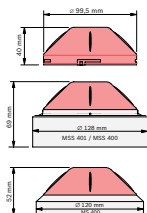

Ogólne informacje o systemie

Funkcje

Sygnalizator optyczny LSN współpracuje z sygnalizatorami akustycznymi montowanymi w podstawie czujki FNM-420-A-BS/FNM-420U-A-BS lub MSS 400 / MSS 401 LSN, dzięki czemu uzyskuje się akustyczną i optyczną sygnalizację alarmu. Po zamontowaniu w podstawie czujki MS 400 sygnalizator FNS-420-R może pracować jako sygnalizator optyczny, bez sygnalizacji akustycznej. Oba urządzenia można z łatwością dołączyć do istniejącej sieci LSN.

Informacje dotyczące przepisów prawnych

Obszar	Zgodność z przepisami/cechy jakości	
Europa	CE	FNS-420-R LSN
	CPD	0786-CPD-20531 FNS-420
Niemcy	VdS	G 207145 FNS-420-R
Maroko	CMIM	FNS-420-R

Obszar	Zgodność z przepisami/cechy jakości	
Rząd specjalnego regionu autonomicznego Mawau	CB	0783/DT/SEL/2011
Ukraina	MOE	UA1.016.0070272-11 FNS-420-R

Uwagi dotyczące instalacji i konfiguracji

- Urządzenie nie jest zgodne z normą EN 54-23. Nie jest odpowiednie do wykorzystania w alarmach przeciwpożarowych na terenie UE.
- Urządzenie można dołączać wyłącznie do central sygnalizacji pożaru FPA-5000 oraz FPA-1200.
- Urządzenie nie może być używane razem z sygnalizatorami samodzielnymi i konwencjonalnymi serii MSS.

Zawartość zestawu

Liczba	Element
1	Sygnalizator optyczny FNS-420-R LSN, czerwony

Parametry techniczne

Parametry elektryczne

Napięcie pracy	28 VDC (15 - 33 VDC)
Pobór prądu	0,5 - 6,55 mA