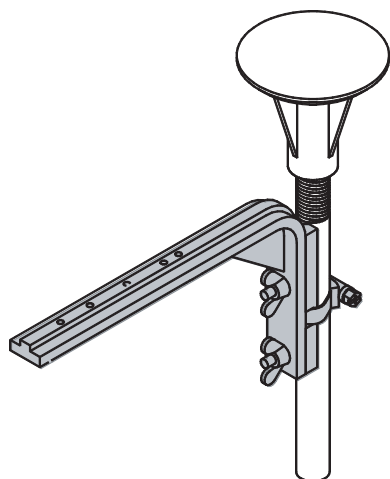

用于将火灾探测器安装到架空地板支柱上的安装架

用于将探测器安装到地板空穴中的安装架。
探测器基座不属于随附物品。

订购信息

用于将火灾探测器安装到架空地板支柱
上的安装架 **FMX-DET-MB**

中国大陆联络方式:
上海
中国上海天目西路 218 号
办公楼第一座 3105-3110 室
邮编: 200070
电话: +86 21 63172155
传真: +86 21 63173023
www.boschsecurity.com.cn