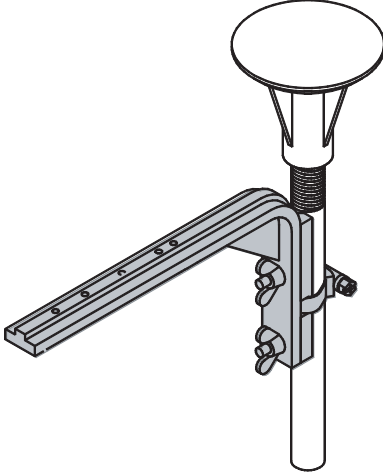

# Asma Zemin Sütunlarında Yangın Dedektörleri için Montaj Braketi

Dedektörün zemindeki deliklere montajı için Montaj Braketi.

Servis kaidesi teslimat kapsamında **değildir**.

## Sipariş Bilgileri

Asma Zemin Sütunlarında Yangın  
Dedektörleri için Montaj Braketi

FMX-DET-MB

**Turkey:**  
Bosch Sanayi ve Ticaret AŞ.  
Güvenlik Sistemleri  
Ahi Evran Cad.  
Ata Center K:1 34398  
Maslak - İstanbul  
Phone: +90 212 335 06 60  
Fax: +90 212 286 00 89  
[www.tr.boschsecurity.com](http://www.tr.boschsecurity.com)