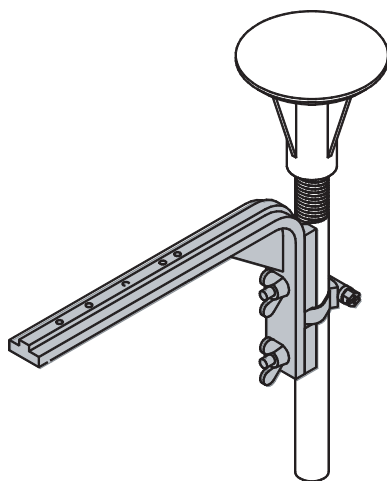

# Suporte de Montagem para Detectores de Incêndios em Piso Falso

Suporte de Montagem para montar o detector em cavidades no chão.

A base para detectores **não** está incluída no âmbito de entrega.

## Como encomendar

Suporte de Montagem para Detectores de Incêndios em Piso Falso      FMX-DET-MB

**Portugal:**  
Bosch Security Systems  
Sistemas de Segurança, SA.  
Av. Infante D. Henrique, Lt.2E - 3E  
Apartado 8058  
Lisboa, 1801-805  
Telefone: +351 218 500 360  
Fax: +351 218 500 088  
pt.securitysystems@bosch.com  
www.boschsecurity.com/pt