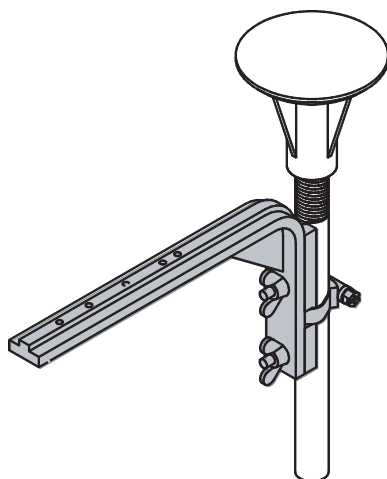

Montagebeugel voor Brandmelders op Stelpootjes voor Valse Vloeren

Montagebeugel voor montage van de melder in vloerholten.

De meldersokkel wordt **niet** meegeleverd.

Bestelinformatie

Montagebeugel voor Brandmelders op
Stelpootjes voor Valse Vloeren