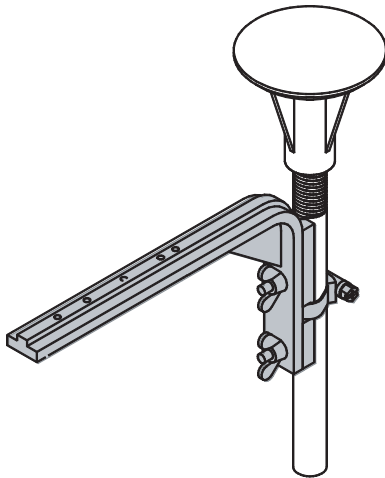

BOSCH

Életre tervezve

Tartókonzol a tűzérzékelő álpadlóba szereléséhez

Tartókonzol az érzékelő padlóüregbe szereléséhez
Az érzékelőaljzatot a csomag **nem** tartalmazza.

Rendelési információ

Tartókonzol a tűzérzékelő álpadlóba
szereléséhez