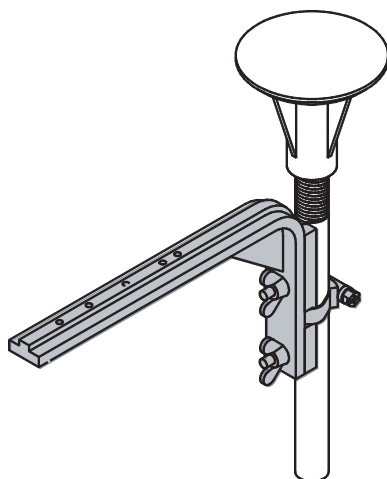

BOSCH

Stvořeno pro život

Montážní konzola pro hlásiče požáru na podpěrách dvojité podlahy

Montážní konzola pro připevnění hlásiče do podlahových dutin

Patice hlásiče **není** součástí dodávky.

Informace o objednání

Montážní konzola pro hlásiče požáru na
podpěrách dvojité podlahy

FMX-DET-MB

Czech Republic
Bosch Security Systems s.r.o.
Pod Višňovkou 1661/35
140 00 Praha 4,
Česká Republika
Tel.: +420 261 300 244
Fax: +420 261 300 249
cz.securitysystems@bosch.com
www.boschsecurity.cz