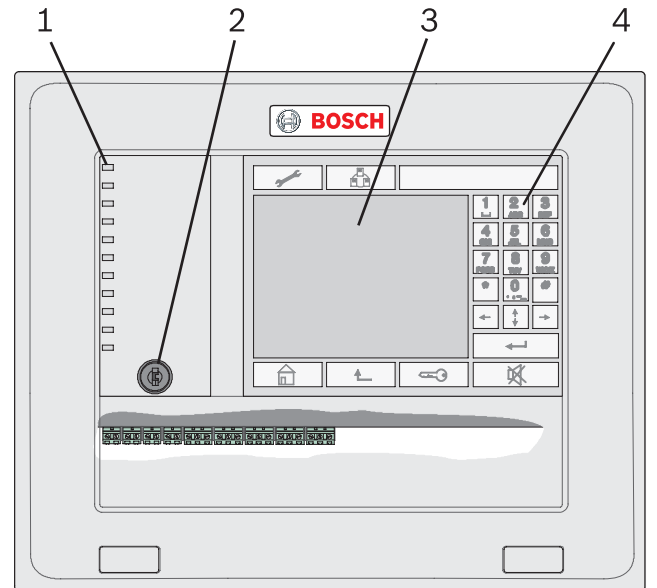

Uzak Tuş Takımı

www.boschsecurity.com

BOSCH

Yaşam için teknoloji

- ▶ FACP'nin Panel Denetleyicisiyle aynı şekilde kolayca uzaktan çalıştırılması
- ▶ Çok renkli ekran
- ▶ Sistemin çalışma durumunu gösteren 12 LED
- ▶ Yüze ve gömme montaj

FPA-1200 Yangın Paneli, üç adete kadar FMR-5000 Uzak Tuş Takımı ile ağa bağlanabilir.

Sisteme genel bakış

Konum. Açıklama

1 Durum LED'leri

2	Anahtar
3	LCD dokunmatik ekran
4	Diyafram tuşları

İşlevler

Network sistemi