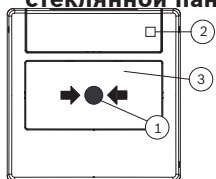

Функции

Ручные извещатели однократного действия со стеклянной панелью:

При нажатии на черную отметку (1) разбивается стеклянная панель (3), что приводит к формированию тревожного сигнала и миганию светодиодного индикатора (2).

Сброс ручного извещателя однократного действия производится при помощи тестового ключа и замены стеклянной панели (3). Светодиодный индикатор (2) гаснет.