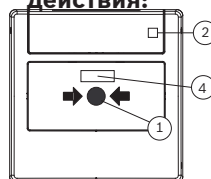

Сбрасываемые ручные извещатели однократного действия:

Нажатие на черную отметку (1) включает сигнал тревоги. На состояние тревоги указывает измененный цвет панели (4) и мигающий светодиодный индикатор (2).

Сброс ручного извещателя однократного действия производится при помощи тестового ключа. Светодиодный индикатор (2) гаснет.

Индивидуальная идентификация извещателя

Сброс ручных извещателей со стеклянной панелью и сбрасываемых ручных извещателей не производится с пожарной панели.

Индивидуальная идентификация извещателя с отображением его адреса на пожарной панели обеспечивает быстрое определение местоположения сработавшего извещателя.