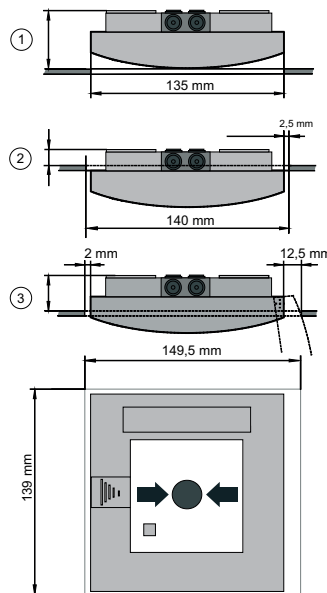

Поз. Назначение

1	Глубина установки, версия 1: прибл. 40 мм
2	Глубина установки, версия 2: 14 мм
3	Глубина установки, версия 3: мин. 30 мм

Технические характеристики

Электрические характеристики

Рабочее напряжение	15 В постоянного тока. . . 33 В постоянного тока
Ток потребления	0.4 мА

Механические характеристики

Размеры (Ш x В x Г)	135 x 135 x 40 мм
Материал корпуса	Пластик, ASA
Цвета