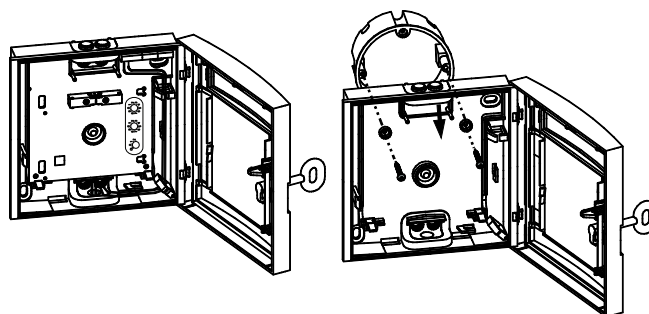

Регион	Примечание о соответствии стандартам/ уровню качества	
Европа	CPD	0786-CPD-20316 FMC-210-SM-G-R

Замечания по установке и настройке

- Ручные извещатели должны устанавливаться вдоль эвакуационных проходов (например, выходов, коридоров, лестниц) таким образом, чтобы их легко было увидеть и чтобы они были легко доступны.
- Должна быть обеспечена высота установки 1400 мм ±200 мм, измеряемая от середины ручного извещателя до пола.
- Ручные извещатели должны быть в достаточной мере освещены естественным светом или светом от другого источника (включая аварийное освещение, если есть).
- Максимальное количество подключаемых адресных элементов (LSN) зависит от потребляемого тока линии передачи данных LSN. Предельные значения приведены в документации, поставляемой вместе с пожарной панелью.
- Должны быть учтены стандарты, директивы и рекомендации по проектированию в отношении монтажа и т. п. (см. руководство Fire Detection («Обнаружение очагов возгорания»)).
- Необходимо соблюдение локальных требований пожарной безопасности.

Установка

- Прокладка кабелей может осуществляться как поверхностным, так и утопленным способом.

- Возможны три способа установки в шкафы с пожарным шлангом:

Поз. Назначение

- | | |
|---|---|
| 1 | Глубина установки, версия 1: прибл. 40 мм |
| 2 | Глубина установки, версия 2: 14 мм |
| 3 | Глубина установки, версия 3: мин. 30 мм |