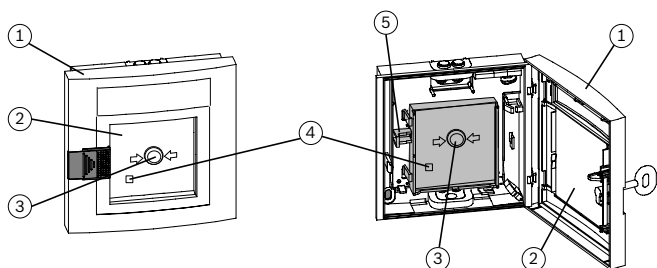

Функции

При использовании ручных извещателей без фиксации тревога включается, когда разбивается стеклянная панель (2) и отскакивает кнопка (3).

В результате активируется микропереключатель аварийной тревоги и начинает мигать светодиодный индикатор (4).

Ручной извещатель может быть использован повторно после замены стеклянной панели (2) и запираания дверцы. Светодиодный индикатор (4) погаснет.

При этом тревога на пожарной панели не сбросится.

Индивидуальная идентификация извещателя с отображением его адреса на пожарной панели обеспечивает быстрое определение местоположения сработавшего извещателя.

Сертификации и согласования

FMC-210-SM-G-R соответствует

- EN 54-11:2001/A1:2005
- EN 54-17:2005

Регион	Примечание о соответствии стандартам/ уровню качества	
Германия	VdS	G 207008 FMC-210-SM-G-R_G207008