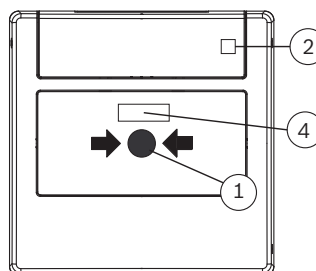

При нажатии на черную отметку (1) разбивается стеклянная панель (3), что приводит к формированию тревожного сигнала и миганию светодиода (2).

Сброс ручного извещателя однократного действия производится при помощи тестового ключа и замены стеклянной панели (3). Светодиодный индикатор (2) гаснет.

Сбрасываемые ручные извещатели однократного действия: