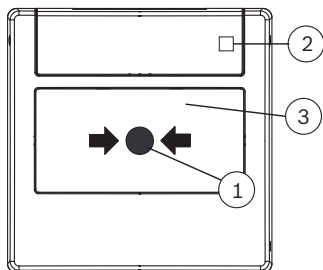

Функции

Ручные извещатели однократного действия со стеклянной панелью: