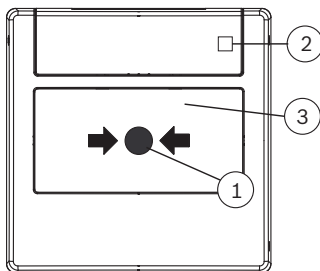

Wanneer op de zwarte markering (1) wordt gedrukt, breekt het ruitje (3), waardoor het alarm wordt geactiveerd en de LED (2) gaat knipperen. Handbrandmelders kunnen worden gereset met de testsleutel en door het ruitje (3) te vervangen. Het LED-lampje (2) gaat uit.