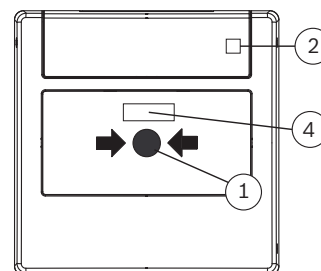

Handbrandmelders met resetfunctie:

Wanneer op de zwarte markering (1) wordt gedrukt, wordt het alarm geactiveerd. De alarmstatus wordt aangeduid door gewijzigde vensterkleur (4) en de knipperende LED (2). Handbrandmelders kunnen worden gereset met de testsleutel. De LED (2) gaat uit.

Identificatie van individuele handbrandmelders

Handbrandmelders met ruitje of handbrandmelders met resetfunctie worden niet gereset op de brandmeldcentrale.