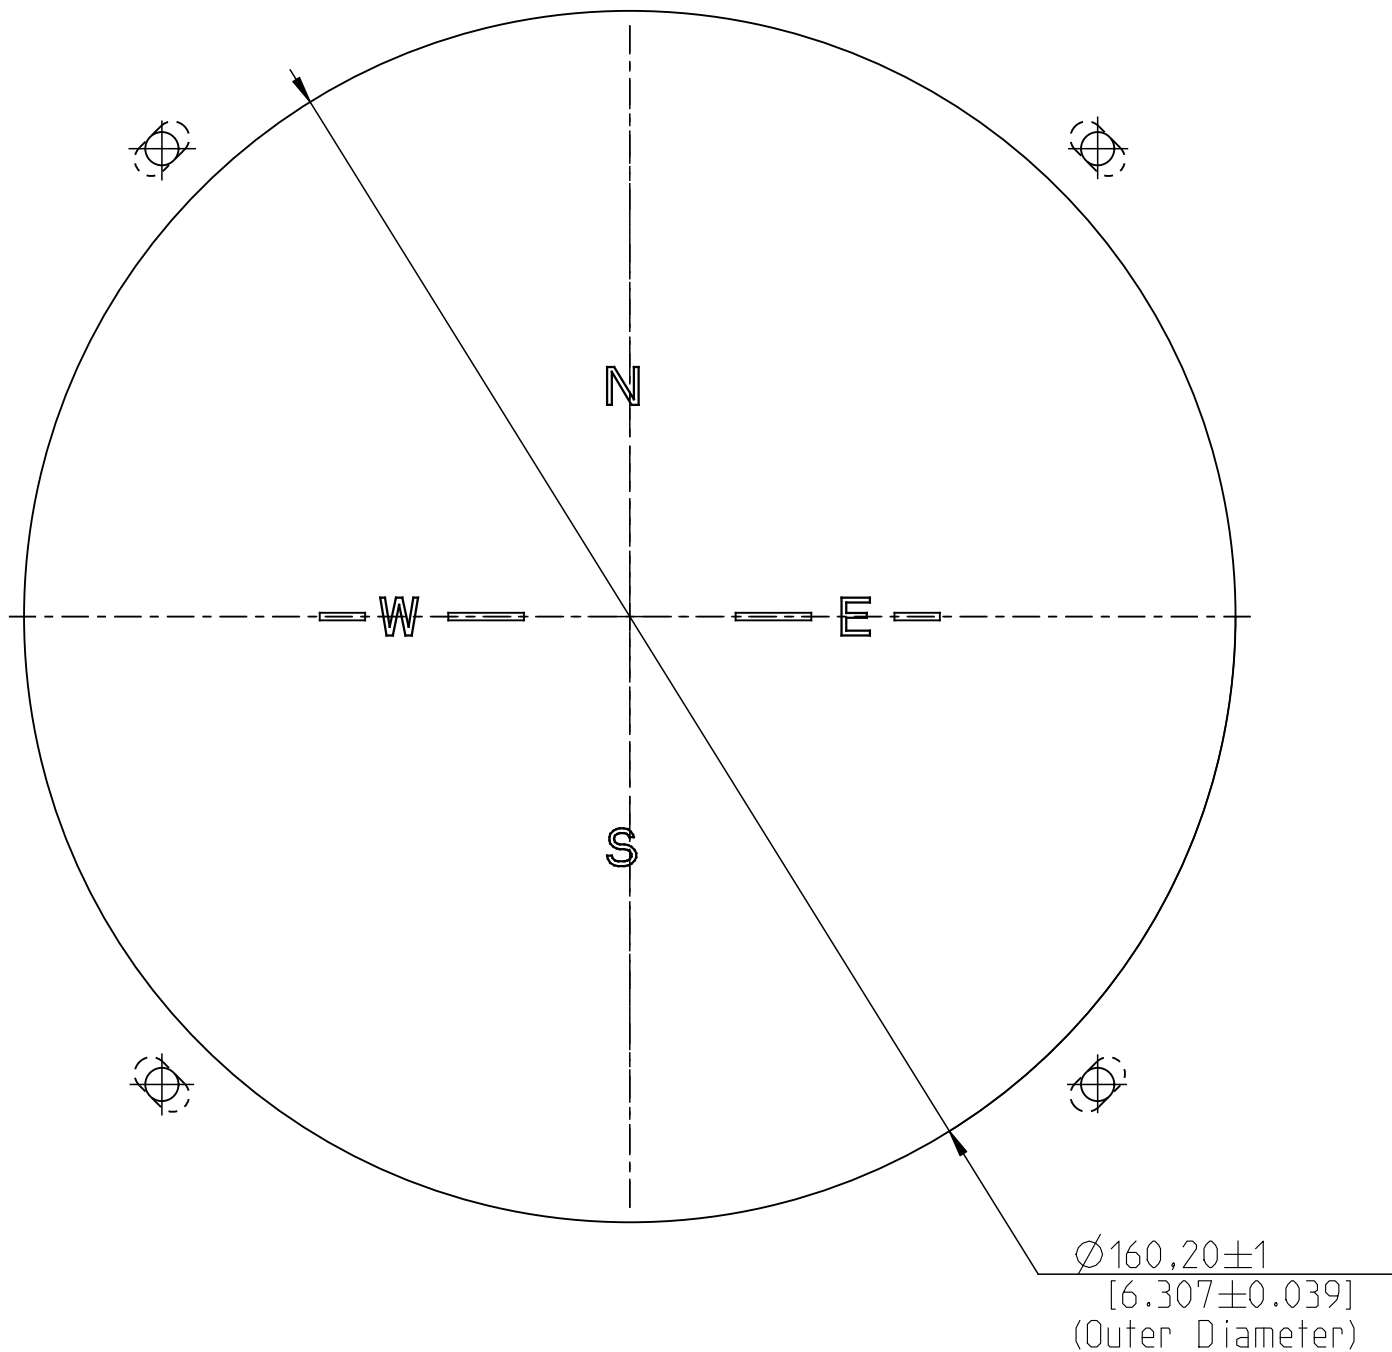

FLEXIDOME IP panoramic 6000/7000 IC

mm [in]

F.01U.318.634