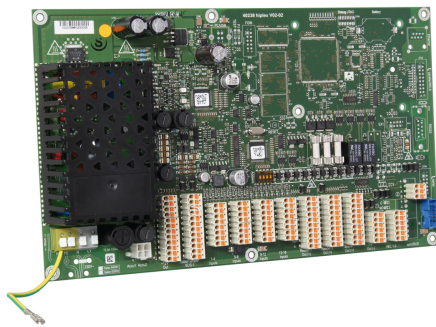

# Erweiterungsplatine hislave 8000

www.boschsecurity.com

**BOSCH**  
Technik fürs Leben

- ▶ Erweiterungsplatine für eine EMZ hiplex
- ▶ 2 zusätzliche unabhängige Sicherungsbereiche mit den dazugehörigen Ein-/Ausgängen und Schnittstellen

## Funktionen

Die Erweiterungsplatine hislave 8000 erweitert die EMZ hiplex 8400H um 2 unabhängige Sicherungsbereiche mit den dazugehörigen Ein-/Ausgängen und Schnittstellen. Zur Energieversorgung ist auf der Platine ein Netzteil 12 V / 34 Ah integriert. Die Platine wird zusätzlich zur EMZ hiplex 8400H im Gehäusetyp GR104 eingebaut. Zur abgesetzten Montage kann die Platine auch in Leergehäuse für hiplex, Gehäusetyp GR80 und GR100 eingebaut werden.

## Merkmale

- Anschlusstechnik Federkraftklemmen
- 2 getrennte Schnittstellen zum Anschluss von comlock-/cryplock-Lesern
- 2 getrennte BUS-1-Stränge (für je 63 BUS-1-Adressen)
- 16 konventionelle Meldergruppen
- 2 potenzialfreie Relaisausgänge
- 15 Transistorausgänge +12-V-schaltend
- 6 Transistorausgänge GND-schaltend
- Integriertes Netzteil 230 V AC / 7 Ah bis 34 Ah

## Technische Daten

Abmessungen (BxHxT)	287 x 168 x 60 mm
Stromaufnahme	ca. 45 mA
Versorgungsspannung	230 V AC