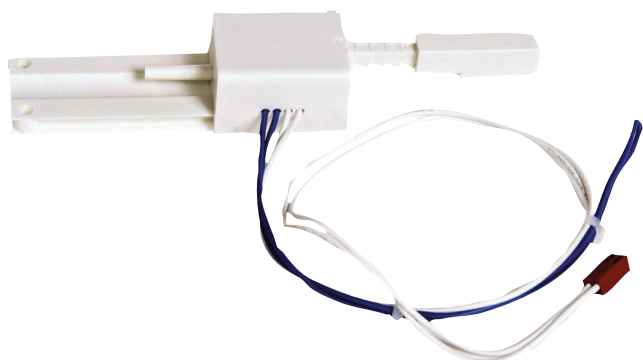

ICP-EZTS Dubbel sabotagekontakt

Dubbelverkande sabotagekontakt som känner av när kapslingen för en centralapparat öppnas eller tas bort från väggen. Sabotagekontakten har en extra anslutning för externa sabotageslingor.

Certifikat och godkännanden

Region	Certifiering	
Europa	CE	1999/5/EC, 2006/95/EC, 2004/108/EC; EN 55022:2006 + A1:2007, Class B; EN 50130-4 w/A1:1998 + A2:2003; EN61000-3-2:2006; EN61000-3-3:1995; EN 60950-1:2001; TBR21:1998
USA	UL	AMCX: Central Station Alarm Units (UL1610, UL1635), AMCX7: Central Station Alarm Units Certified for Canada (cULus), AMTB: Control Panels, SIA False Alarm Reduction, AOTX: Local Alarm Units (UL464, UL609), AOTX7: Local Alarm Units Certified for Canada (cULus), APAW: Police Station Alarm Units (UL365, UL464), APAW7: Police Station Alarm Units Certified for Canada (cULus), APOU: Proprietary Alarm Units (UL1076), APOU7: Proprietary Alarm Units Certified for Canada (cULus), NBSX: Household Burglar Alarm System Units (UL1023), NBSX7: Household Burglar Alarm System Units Certified for Canada (cULus), UTOU: Control Units and Accessories - Household System Type (UL985), UTOU7: Control Units and Accessories - Household System Type Certified for Canada (cULus)
	CSFM	7167-1615: 223

Beställningsinformation

ICP-EZTS Dubbel sabotagekontakt

Dubbelverkande sabotagekontakt med extra anslutning för externa sabotageslingor.

ICP-EZTS