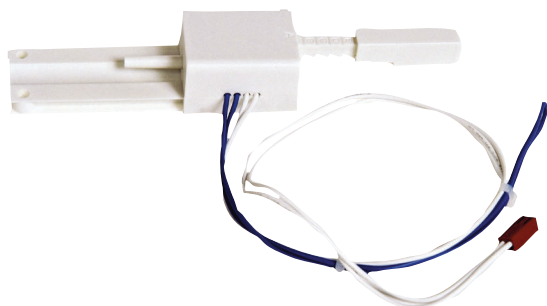

ICP-EZTS DUPLA SZABOTÁZSKAPCSOLÓ

www.boschsecurity.com

BOSCH
Életre tervezve

- ▶ A kombinált szabotázskapcsoló érzékeli a nyitást és a falról történő eltávolítást.
- ▶ Olyan áramkört tartalmaz, melyre további szabotázskimenetek köthetők

Tanúsítványok és engedélyek

Régió	Szabályzatoknak való megfelelési/ minőségi jelzések	
USA	ANSI-SIA	CP-01-2010-Control Panel Standard - Features for False Alarm Reduction
Európa	CE	1999/5/EC, 2006/95/EC, 2004/108/EC
USA	UL	
	UL	UL 365 - Police Station Connected Burglar Alarm Units
	UL	UL 464 - Standard for Audible Signal Appliances
	UL	UL 609 - Standard for Local Burglar Alarm Units and Systems
	UL	UL 985 - Household Fire Warning System Units
	UL	UL 1023 - Household Burglar Alarm System Units
	UL	UL 1076 - Proprietary Burglar Alarm Units and Systems
	UL	UL 1610 - Central Station Burglar Alarm Units
	UL	UL 1635 - Standard for Digital Alarm Communicator System Units

Alkatrészek

Mennyiség	Alkatrész
1	Szabotázskapcsoló
1	Fali csatlakozó
1	Hardvercsomag
1	Telepítési kézikönyv

Műszaki adatok

Tömeg	0,033 kg
Színes	Fehér

Rendelési információk

ICP-EZTS DUPLA SZABOTÁZSKAPCSOLÓ