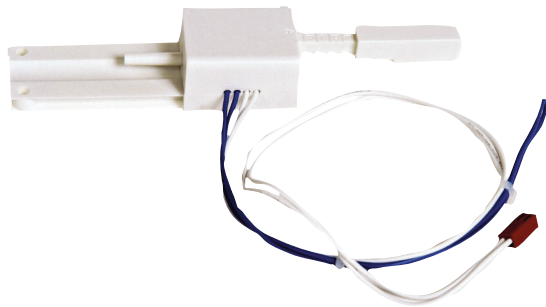

# INTERRUPTOR DE BUCLE ANTISABOTAJE DUAL ICP-EZTS

www.boschsecurity.com

**BOSCH**

Innovación para tu vida

- ▶ El interruptor de bucle antisabotaje de combinación detecta cuándo se abre y se retira de la pared.
- ▶ Incluye un circuito que admite salidas antisabotaje adicionales

## Certificaciones y aprobaciones

Región	Marcas de calidad/cumplimiento normativo	
EE. UU.	ANSI-SIA	CP-01-2010-Control Panel Standard - Features for False Alarm Reduction
Europa	CE	1999/5/EC, 2006/95/EC, 2004/108/EC
EE. UU.	UL	
	UL	UL 365 - Police Station Connected Burglar Alarm Units
	UL	UL 464 - Standard for Audible Signal Appliances
	UL	UL 609 - Standard for Local Burglar Alarm Units and Systems
	UL	UL 985 - Household Fire Warning System Units
	UL	UL 1023 - Household Burglar Alarm System Units
	UL	UL 1076 - Proprietary Burglar Alarm Units and Systems
	UL	UL 1610 - Central Station Burglar Alarm Units

## Piezas incluidas

Cantidad	Componente
1	Interruptor de bucle antisabotaje
1	Enchufe de pared

Cantidad	Componente
1	Paquete de hardware
1	Manual de instalación

### Especificaciones técnicas

Peso	0,033 kg (0,07 lb)
Color	Blanco