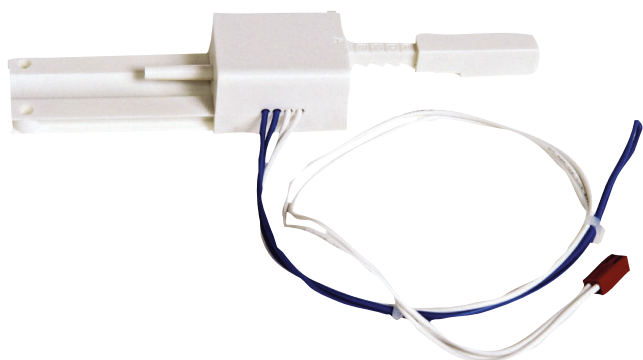

## Duální ochranný kontakt ICP-EZTS

Kombinovaný ochranný kontakt, který detekuje otevření skříňě kompatibilní ústředny a její sejmutí ze stěny. Ochranný kontakt obsahuje smyčku pro připojení dalších ochranných kontaktů.

## Certifikáty a osvědčení

Oblast	Certifikace	
Evropa	CE	1999/5/EC, 2006/95/EC, 2004/108/EC; EN 55022:2006 + A1:2007, Class B; EN 50130-4 w/A1:1998 + A2:2003; EN61000-3-2:2006; EN61000-3-3:1995; EN 60950-1:2001; TBR21:1998
USA	UL	AMCX: Central Station Alarm Units (UL1610, UL1635), AMCX7: Central Station Alarm Units Certified for Canada (cULus), AMTB: Control Panels, SIA False Alarm Reduction, AOTX: Local Alarm Units (UL464, UL609), AOTX7: Local Alarm Units Certified for Canada (cULus), APAW: Police Station Alarm Units (UL365, UL464), APAW7: Police Station Alarm Units Certified for Canada (cULus), APOU: Proprietary Alarm Units (UL1076), APOU7: Proprietary Alarm Units Certified for Canada (cULus), NBSX: Household Burglar Alarm System Units (UL1023), NBSX7: Household Burglar Alarm System Units Certified for Canada (cULus), UTOU: Control Units and Accessories - Household System Type (UL985), UTOU7: Control Units and Accessories - Household System Type Certified for Canada (cULus)
	CSFM	7167-1615: 223

### Duální ochranný kontakt ICP-EZTS

Kombinace ochranného kontaktu a smyčky, která umožňuje připojení dalších ochranných kontaktů.