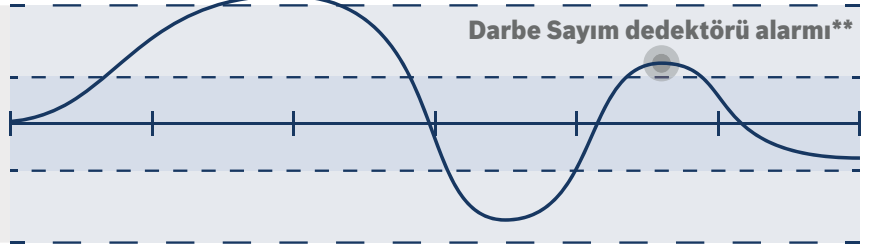

Bosch dedektörü kaynağı yok sayar; Rakip ürün yanlış alarm verir

**Darbe sayımı 2 olarak ayarlanmıştır