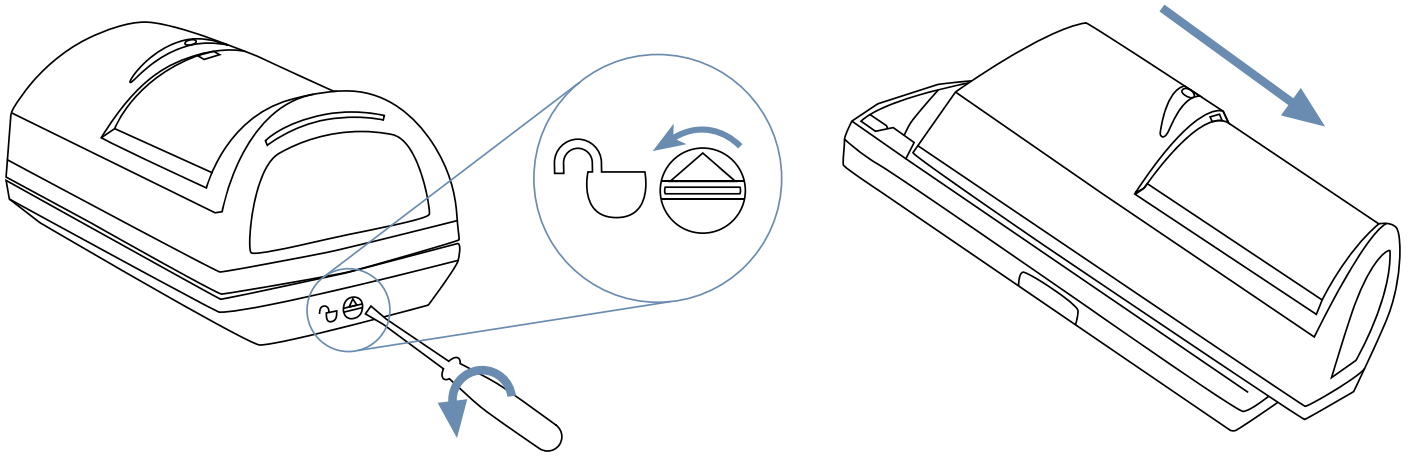

Kolay Kurulum

İş daha hassas ve daha ayrıntılı yapın. Benzersiz özellikler, güvenilir performansı sağlamanın yanı sıra, kurulumu diğer üreticilerin dedektörleriyle kıyaslandığında ortalama yüzde 43 oranında hızlandırır.

Saniyeler içinde monte edin. Kendi kendine kilitlenen, iki parçalı muhafaza, entegre çift eksenli mini su terazisi ve sökülebilir terminal şerit sayesinde montaj hızla ve kolayca tamamlanır. Dedektörleri 2,3 ila 2,75 metre (7,5 - 9 feet) yüksekliğe yerleştirerek, hiçbir ayarlama gerekmeden 15 metreye (50 feet) kadar duvardan duvara kapsama elde edin.

Kablolamayı basitleştirin. Servis aramalarını ortadan kaldırmak ve yanlış alarmları azaltmak üzere tasarlanmış olan yeni entegre hat sonu dirençleri kablolama gereksinimlerini kolaylaştırırken, aynı zamanda açılı kaldırma kapağı terminal şeridi de hatalı kablolamayı önler. Bu, kurulum süresini kısaltır ve karmaşıklığı azaltır; Bosch ve diğer sağlayıcıların ürettiği kontrol paneli yelpazesiyile uyumluluğu sağlar.

Kurulum Adımı	Bosch Dedektörleri	Diğer Dedektörler
Dedektörü açma	Kendinden kilitli kamera ve kayar kapak	Vıdayı ve menteşe kapağını çıkarın
Vıdayı sökme ve PCB'yi çıkarma	Adım gerekli değil	Gerekli
Kablo deliği açma	Girişler	Girişler
Birimi duvar ya da braket ile hizalama	Entegre çift eksenli mini kumpas	Ek araç gerekir
Birimi duvara ya da brakete monte etme	Gerekli	Gerekli
PCB'yi tabana yerleştirme	Adım gerekli değil	Gerekli
Montaj yüksekliği için PCB'yi ayarlama	Adım gerekli değil	PCB'yi tutarken vidayı sıkın
Hassasiyeti ayarlama	Uluslararası standartlarla tamamen uyumludur	Yalnızca yüksek hassasiyet modunda onaylıdır
Özellikleri etkinleştirme/devre dışı bırakma	DIP anahtarları	DIP anahtarları, atlama telleri
Kabloları terminallere bağlama	Sökülebilir kaldırma kapağı, boşluksuz	Düz plaka
Hat sonu dirençlerini kurma	Atlama Telleri	Atlama Telleri
Kapağı dedektöre takma	Kayar kapaklı kendinden kilitli kamera	Kapağı takın ve vidayı yeniden yerleştirin
Toplam kurulum süresi	6:48 dakikadan daha kısa	7:44-10:52 dakika