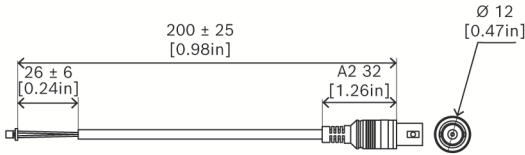

NDA-MCBNC-01M Analog kablo, BNC konektörü

- ▶ Analog kablo
- ▶ Kamerayı bir koaksiyel kabloya bağlamak için
- ▶ SMB (dişi) - BNC (dişi)

BNC'ye (dişi) giden analog kablo, sadece montaj amacıyla bir kamerayı koaksiyel kabloya bağlamak için kullanılabilir.

mm (inç) olarak boyutlar

Birlikte verilen parçalar

Adet	Bileşen
1	Analog kablo
1	Hızlı montaj kılavuzu

Teknik özellikler

Mekanik Özellikler

Kablo uzunluğu (m)	0.10 m
Kablo uzunluğu (ft)	0.30 ft
Ağırlık (g)	120 g
Ağırlık (lb)	0.26 lb