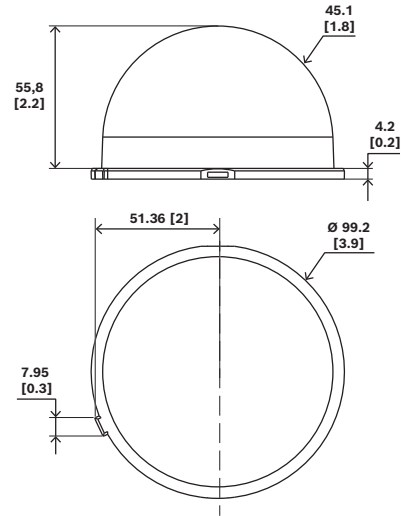

Düzenleyici bilgiler

Çevresel Özellikler

Darbelere karşı koruma (EN 50102) IK10

Kurulum/yapılandırma notları

mm (inç) olarak boyutlar

Birlikte verilen parçalar

Adet	Bileşen
1	Siyah saydam dome camı
1	Hızlı montaj kılavuzu

NDA-3083-TBLE Dome camı, renkli, FD3100i dış mekan

Teknik özellikler

Mekanik Özellikler

Dome camı malzemesi	Siyah saydam polikarbonat
Boyutlar (Ø x Y) (mm)	99 mm x 60 mm
Boyutlar (Ø x Y) (inç)	3.9 in x 2.36 in
Ağırlık (g)	56 g
Ağırlık (lb)	0.12 lb