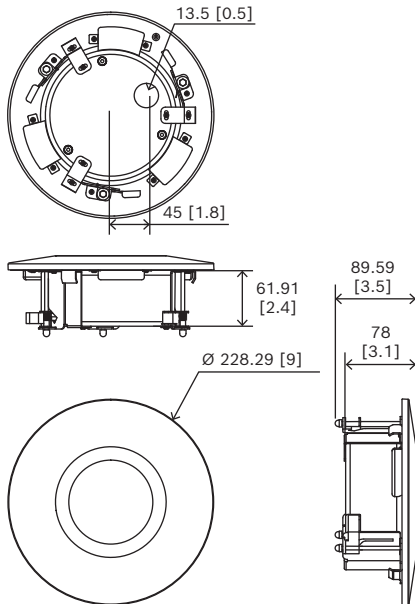

Çevresel Özellikler

Plenum dereceli yangın testi UL 2043

Kurulum/yapılandırma notları

mm (inç) olarak boyutlar

- ▶ Kolay kurulum
- ▶ Paslanmaya karşı dayanıklı kaplama
- ▶ FLEXIDOME 3100i kameralar için özel olarak tasarlanmıştır
- ▶ Tavan üstüne kurulum için UL2043 gereksinimleriyle uyumludur

Birlikte verilen parçalar

Adet	Bileşen
1	Plenum sınıfı asma tavan montaj seti
1	FLEXIDOME 3100i için yüz plakası
3	M4 x 12 vidalar
1	Montaj etiketi
1	Hızlı montaj kılavuzu

Teknik özellikler

Mekanik Özellikler

Malzeme	Çelik; Polikarbonat reçine (yüz plakası)
Color (RAL) (yüz plakası)	RAL 9003 Parlak beyaz
Renk (RAL) (iç kısımlar)	RAL 9017 Trafik siyahı
Boyutlar (Ø x Y) (mm)	229 mm x 90 mm
Boyutlar (Ø x Y) (inç)	9.01 in x 3.54 in
Montaj için kesit (Ø) (mm)	200 mm
Montaj için kesit (Ø) (in)	7,87 inç
Ağırlık (g)	1,339 g