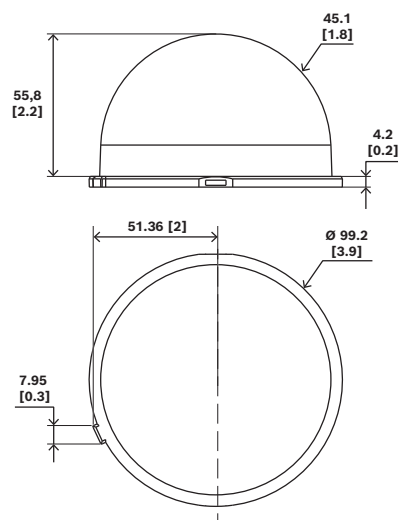

Нормативная информация

Условия эксплуатации

Ударопрочность (EN 50102)	IK10
---------------------------	------

Замечания по установке и настройке

Размеры в мм (дюймах)

Комплектация

Количество	Компонент
1	Тонированный купол

NDA-3083-TBLE Купол, тонированный, FD3100i, наружн.

Количество	Компонент
1	Краткое руководство по установке

Технические характеристики

Механические характеристики

Пузырчатый материал	Тонированный поликарбонат
Размеры (Ø x В) (мм)	99 mm x 60 mm
Размеры (Ø x В) (дюймов)	3.9 in x 2.36 in
Вес (г)	56 g
Вес (фунтов)	0.12 lb