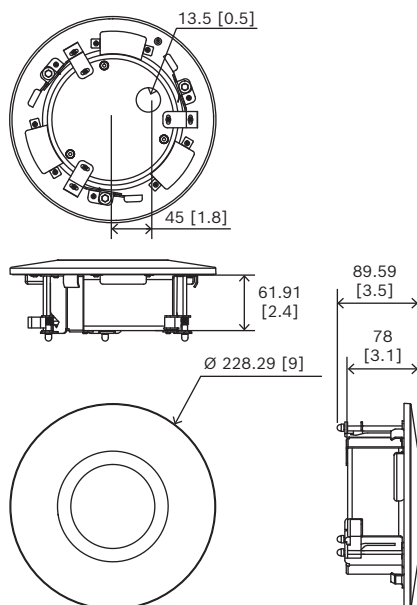

Informação sobre regulamentação

Ambientais

Teste contra incêndio com classificação Plenum

UL 2043

Notas de instalação/configuração

Dimensões em mm (pol.)

- ▶ Fácil de instalar
- ▶ Acabamento resistente à corrosão
- ▶ Especialmente desenvolvido para câmeras FLEXIDOME 3100i
- ▶ Em conformidade com os requisitos UL2043 para instalação sobre o teto

Especificações técnicas

Mecânica

Material	Aço; Policarbonato resina (placa dianteira)
Color (RAL) (placa dianteira)	RAL 9003 Branco sinais
Cor (RAL) (partes internas)	Preto tráfego RAL 9017
Dimensões (Ø x A) (mm)	229 mm x 90 mm
Dimensões (Ø x A) (pol.)	9.01 in x 3.54 in
Seção de corte para instalação (Ø) (mm)	200 mm
Seção de corte para instalação (Ø) (pol.)	7,87 pol.