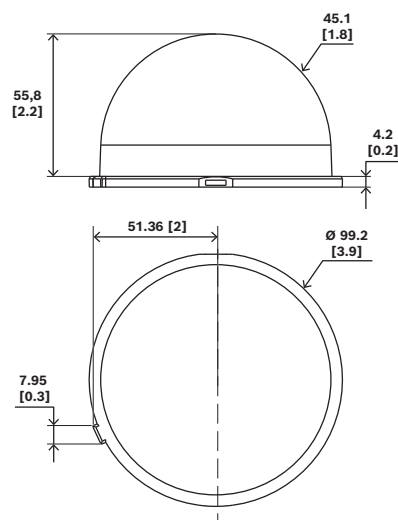

### Uwagi dotyczące instalacji i konfiguracji

Wymiary w mm (calach)

#### Parametry mechaniczne

Materiał kopułki	Przydymiona, poliwęglanowa
Wymiary (Ø x wys.) (mm)	99 mm x 60 mm
Wymiary (Ø x wys.) (in)	3.9 in x 2.36 in
Masa (g)	56 g
Masa (lb)	0.12 lb