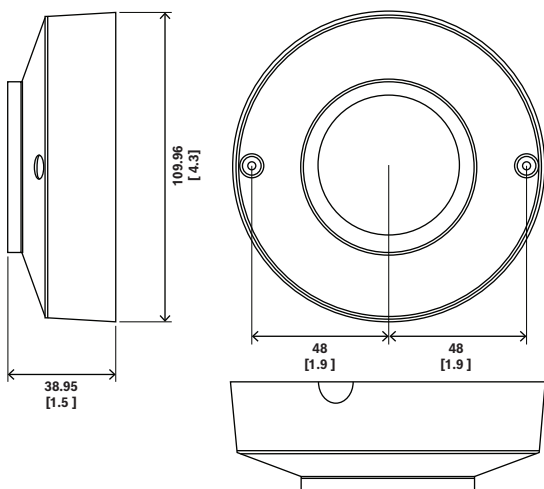

Dostosowywanie

Malowana pokrywa posiada czarne wykończenie, które pozwala na łatwe przemalowanie w żądanym kolorze w celu dostosowania wyglądu urządzenia do otoczenia.

Uwagi dotyczące instalacji i konfiguracji

Wymiary w mm (calach)

Zawartość zestawu

Liczba	Składnik
4	Pokrywa do malowania
1	Skrócona instrukcja instalacji

Parametry techniczne

Parametry mechaniczne

Materiał	Plastik
Kolor	Czarny
Color (RAL)	RAL 9017 Czarny drogowy
Wymiary (Ø x wys.) (mm)	109.96 mm x 38.95 mm
Wymiary (Ø x wys.) (in)	4.33 in x 1.53 in
Masa (g)	48 g
Masa (lb)	0.106 lb