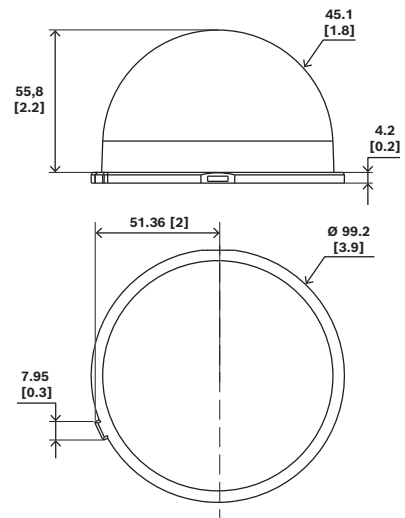

Informazioni normative

Caratteristiche ambientali

Protezione dagli urti (EN 50102)	IK10
----------------------------------	------

Note di installazione/configurazione

Dimensioni in mm (pollici)

Componenti inclusi

Germany:
 Bosch Sicherheitssysteme GmbH
 Robert-Bosch-Platz 1
 D-70839 Gerlingen
www.boschsecurity.com

NDA-3083-TBLE Cupola oscurata, FD3100i per esterno

Specifiche tecniche

Caratteristiche meccaniche

Materiale della cupola	Policarbonato oscurato
Dimensioni (Ø x H) (mm)	99 mm x 60 mm
Dimensioni (Ø x H) (poll.)	3.9 in x 2.36 in
Peso (g)	56 g
Peso (lb)	0.12 lb