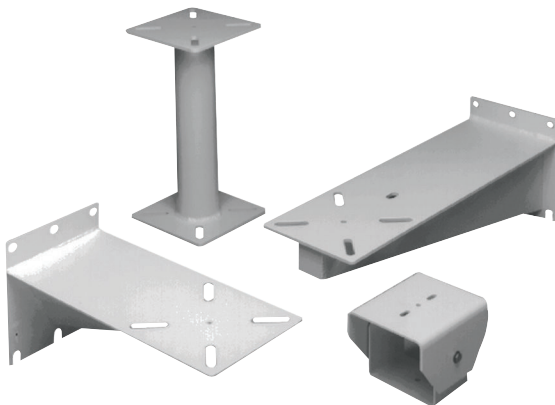

LTC 921x、LTC 922x 通用摄像机架

www.boschsecurity.com.cn

BOSCH

博世 科技成就生活之美

订购信息

LTC 9224/00 通用摄像机架

24 英寸，最大负载 90.6 千克 (200 磅)，垂直安装，浅灰色

订购号 **LTC 9224/00**

LTC 9216/00 通用摄像机架

16 英寸，最大负载 45.3 千克 (100 磅)，浅灰色

订购号 **LTC 9216/00**

LTC 9228/00 通用摄像机架

适用于 LTC 9216/00 和 LTC 9222/00 壁式摄像机架，最大负载 45.3 千克 (100 磅)，法兰支架

订购号 **LTC 9228/00**

LTC 9225/00 立杆摄像机架

最大负载 45.3 千克 (100 磅)，立杆摄像机架，浅灰色

订购号 **LTC 9225/00**

LTC 9226/00 通用摄像机架

适用于 LTC 9216 和 LTC 9222，最大负载 45.3 千克 (100 磅)，角式安装支架，浅灰色

订购号 **LTC 9226/00**