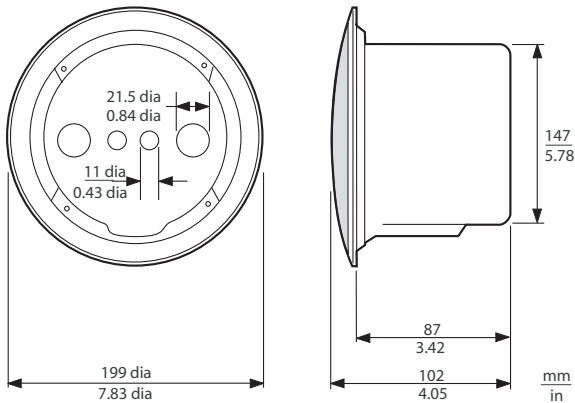

LHM 0606/00 尺寸 (毫米/英寸)

LHM 0606/10 尺寸 (毫米/英寸)

电路图

频率响应

--- 250 Hz --- 2000 Hz
 - - - 500 Hz - - - 4000 Hz
 ——— 1000 Hz - - - 8000 Hz

指向性图 (使用粉红噪声测量)

倍频程灵敏度*

	倍频程 SPL 1W/1m	总倍频程 SPL 1W/1m	总倍频程 SPL Pmax/1m
125 Hz	91.3	-	-
250 Hz	85.3	-	-
500 Hz	85.3	-	-
1000 Hz	85.7	-	-
2000 Hz	90.5	-	-
4000 Hz	98.2	-	-
8000 Hz	91.1	-	-
A 加权	-	90.4	97.1
Lin 加权	-	90.4	97.6

倍频程开放角度

	水平	垂直
125 Hz	180	180
250 Hz	180	180
500 Hz	180	180
1000 Hz	180	180
2000 Hz	122	122
4000 Hz	51	51
8000 Hz	42	42

每倍频程的声学特性

* (所有测量全部采用粉红噪声信号完成; 值的单位是 dB SPL)

LBC 3080/01 防火罩 (选配件)

LHM 0606/xx + LBC 3080/01 防火罩组件尺寸 (毫米)

技术规格

电气指标

最大功率	9 W
额定功率	6 / 3 / 1.5 W
声压级 6 W / 1 W (4 kHz, 1 米) 时	106 dB / 98 dB (声压级)
有效频率范围 (-10 dB)	80 Hz 至 18 kHz
开放角度 1 kHz / 4 kHz (-6 dB) 时	175° / 55°
额定电压	100 V
额定阻抗	1667 欧姆
连接	软线

机械指标

直径	199 毫米 (7.8 英寸)
最大厚度	70.5 毫米 (2.8 英寸)
安装开孔	165 + 5 毫米 (6.5 + 0.20 英寸)
扬声器直径	152.4 毫米 (6 英寸)
重量	620 克 (1.37 磅)
颜色	白色 (RAL 9010)