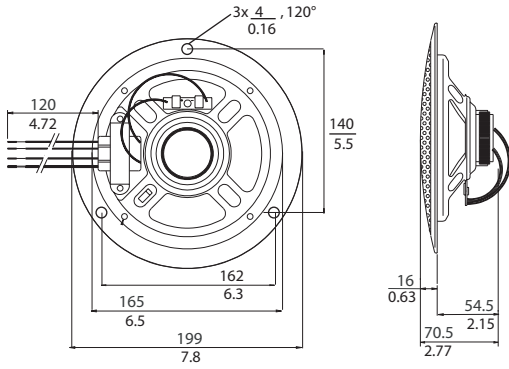

安全

符合 EN 60065 标准

安装/配置

安装

扬声器组件可以快速方便地安装在天花板上的安装孔中。/00 型号使用三颗随附的白色螺丝进行固定。/10 型号由 2 个由弹簧承载的一体式天花板固定夹进行固定。扬声器随附的圆形模板用来标记直径为 165 毫米的安装孔。匹配变压器（初级绕组）上引出了 3 根导线，允许用户选择额定全功率、二分之一功率或四分之一功率。

防火罩

在发生火灾时，火焰会通过天花板上的扬声器安装孔在整个建筑物内蔓延。为了防止火焰通过扬声器穿进安装孔，天花扬声器可以安装钢质防火罩 (LBC 3080/01)。此防火罩选配件可以使用标准配备的四颗自攻螺丝安装在扬声器组件上。防火罩上设有四个开孔：两 (2) 个用于橡胶密封塞（随附），另外两个 (2) 用于电缆密封塞 (PG13)。

LHM 0606/00 尺寸 (毫米/英寸)

LHM 0606/10 尺寸 (毫米/英寸)

电路图

频率响应

--- 250 Hz --- 2000 Hz
 - - - 500 Hz - - - 4000 Hz
 ——— 1000 Hz - - - 8000 Hz

指向性图 (使用粉红噪声测量)

倍频程灵敏度*

	倍频程 SPL 1W/1m	总倍频程 SPL 1W/1m	总倍频程 SPL Pmax/1m
125 Hz	91.3	-	-
250 Hz	85.3	-	-
500 Hz	85.3	-	-
1000 Hz	85.7	-	-
2000 Hz	90.5	-	-
4000 Hz	98.2	-	-
8000 Hz	91.1	-	-
A 加权	-	90.4	97.1
Lin 加权	-	90.4	97.6

技术规格

电气指标

最大功率	9 W
额定功率	6 / 3 / 1.5 W
声压级 6 W / 1 W (4 kHz, 1 米) 时	106 dB / 98 dB (声压级)
有效频率范围 (-10 dB)	80 Hz 至 18 kHz
开放角度 1 kHz / 4 kHz (-6 dB) 时	175° / 55°
额定电压	100 V
额定阻抗	1667 欧姆
连接	软线

机械指标

直径	199 毫米 (7.8 英寸)
最大厚度	70.5 毫米 (2.8 英寸)
安装开孔	165 + 5 毫米 (6.5 + 0.20 英寸)
扬声器直径	152.4 毫米 (6 英寸)
重量	620 克 (1.37 磅)
颜色	白色 (RAL 9010)