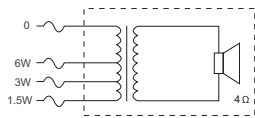

安全

符合 EN 60065 标准

安装/配置

安装

扬声器组件可以快速方便地安装在天花板上的安装孔中。/00 型号使用三颗随附的白色螺丝进行固定。/10 型号由 2 个由弹簧承载的一体式天花板固定夹进行固定。扬声器随附的圆形模板用来标记直径为 165 毫米的安装孔。匹配变压器（初级绕组）上引出了 3 根导线，允许用户选择额定全功率、二分之一功率或四分之一功率。

防火罩

在发生火灾时，火焰会通过天花板上的扬声器安装孔在整个建筑物内蔓延。为了防止火焰通过扬声器穿进安装孔，天花扬声器可以安装钢质防火罩 (LBC 3080/01)。此防火罩选配件可以使用标准配备的四颗自攻螺丝安装在扬声器组件上。防火罩上设有四个开孔：两 (2) 个用于橡胶密封塞（随附），另外两个 (2) 用于电缆密封塞 (PG13)。

LHM 0606/00 尺寸 (毫米/英寸)

LHM 0606/10 尺寸 (毫米/英寸)

电路图

频率响应

--- 250 Hz --- 2000 Hz
 - - - 500 Hz - - - 4000 Hz
 ——— 1000 Hz - - - 8000 Hz

指向性图 (使用粉红噪声测量)

倍频程灵敏度*

	倍频程 SPL 1W/1m	总倍频程 SPL 1W/1m	总倍频程 SPL Pmax/1m
125 Hz	91.3	-	-
250 Hz	85.3	-	-
500 Hz	85.3	-	-
1000 Hz	85.7	-	-
2000 Hz	90.5	-	-
4000 Hz	98.2	-	-
8000 Hz	91.1	-	-
A 加权	-	90.4	97.1
Lin 加权	-	90.4	97.6

技术规格

电气指标

最大功率	9 W
额定功率	6 / 3 / 1.5 W
声压级 6 W / 1 W (4 kHz, 1 米) 时	106 dB / 98 dB (声压级)
有效频率范围 (-10 dB)	80 Hz 至 18 kHz
开放角度 1 kHz / 4 kHz (-6 dB) 时	175° / 55°
额定电压	100 V
额定阻抗	1667 欧姆
连接	软线

机械指标

直径	199 毫米 (7.8 英寸)
最大厚度	70.5 毫米 (2.8 英寸)
安装开孔	165 + 5 毫米 (6.5 + 0.20 英寸)
扬声器直径	152.4 毫米 (6 英寸)
重量	620 克 (1.37 磅)
颜色	白色 (RAL 9010)