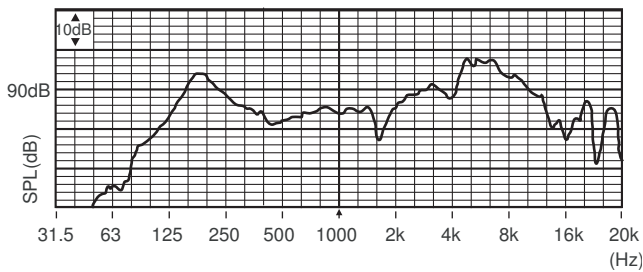

LHM 0606/00 尺寸 (毫米/英寸)

LHM 0606/10 尺寸 (毫米/英寸)

电路图

频率响应

--- 250 Hz --- 2000 Hz
 - - - 500 Hz - - - 4000 Hz
 ——— 1000 Hz - - - 8000 Hz

指向性图 (使用粉红噪声测量)

倍频程灵敏度*

	倍频程 SPL 1W/1m	总倍频程 SPL 1W/1m	总倍频程 SPL Pmax/1m
125 Hz	91.3	-	-
250 Hz	85.3	-	-
500 Hz	85.3	-	-
1000 Hz	85.7	-	-
2000 Hz	90.5	-	-
4000 Hz	98.2	-	-
8000 Hz	91.1	-	-
A 加权	-	90.4	97.1
Lin 加权	-	90.4	97.6

技术规格

电气指标

最大功率	9 W
额定功率	6 / 3 / 1.5 W
声压级 6 W / 1 W (4 kHz, 1 米) 时	106 dB / 98 dB (声压级)
有效频率范围 (-10 dB)	80 Hz 至 18 kHz
开放角度 1 kHz / 4 kHz (-6 dB) 时	175° / 55°
额定电压	100 V
额定阻抗	1667 欧姆
连接	软线

机械指标

直径	199 毫米 (7.8 英寸)
最大厚度	70.5 毫米 (2.8 英寸)
安装开孔	165 + 5 毫米 (6.5 + 0.20 英寸)
扬声器直径	152.4 毫米 (6 英寸)
重量	620 克 (1.37 磅)
颜色	白色 (RAL 9010)