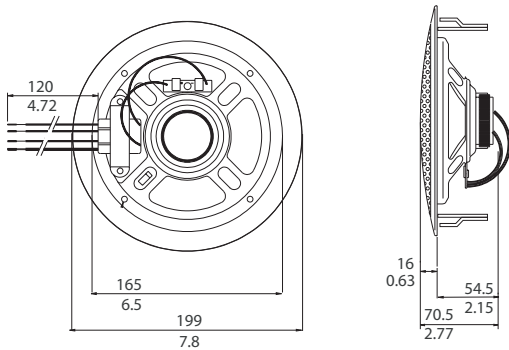

安全

符合 EN 60065 标准

安装/配置

安装

扬声器组件可以快速方便地安装在天花板上的安装孔中。/00 型号使用三颗随附的白色螺丝进行固定。/10 型号由 2 个由弹簧承载的一体式天花板固定夹进行固定。扬声器随附的圆形模板用来标记直径为 165 毫米的安装孔。匹配变压器（初级绕组）上引出了 3 根导线，允许用户选择额定全功率、二分之一功率或四分之一功率。

防火罩

在发生火灾时，火焰会通过天花板上的扬声器安装孔在整个建筑物内蔓延。为了防止火焰通过扬声器穿进安装孔，天花扬声器可以安装钢质防火罩 (LBC 3080/01)。此防火罩选配件可以使用标准配备的四颗自攻螺丝安装在扬声器组件上。防火罩上设有四个开孔：两 (2) 个用于橡胶密封塞（随附），另外两个 (2) 用于电缆密封塞 (PG13)。

LHM 0606/00 尺寸 (毫米/英寸)

LHM 0606/10 尺寸 (毫米/英寸)

电路图

频率响应

--- 250 Hz --- 2000 Hz
 - - - 500 Hz - - - 4000 Hz
 ——— 1000 Hz - - - 8000 Hz

指向性图 (使用粉红噪声测量)

倍频程灵敏度*

	倍频程 SPL 1W/1m	总倍频程 SPL 1W/1m	总倍频程 SPL Pmax/1m
125 Hz	91.3	-	-
250 Hz	85.3	-	-
500 Hz	85.3	-	-
1000 Hz	85.7	-	-
2000 Hz	90.5	-	-
4000 Hz	98.2	-	-
8000 Hz	91.1	-	-
A 加权	-	90.4	97.1
Lin 加权	-	90.4	97.6

技术规格

电气指标

最大功率	9 W
额定功率	6 / 3 / 1.5 W
声压级 6 W / 1 W (4 kHz, 1 米) 时	106 dB / 98 dB (声压级)
有效频率范围 (-10 dB)	80 Hz 至 18 kHz
开放角度 1 kHz / 4 kHz (-6 dB) 时	175° / 55°
额定电压	100 V
额定阻抗	1667 欧姆
连接	软线

机械指标

直径	199 毫米 (7.8 英寸)
最大厚度	70.5 毫米 (2.8 英寸)
安装开孔	165 + 5 毫米 (6.5 + 0.20 英寸)
扬声器直径	152.4 毫米 (6 英寸)
重量	620 克 (1.37 磅)
颜色	白色 (RAL 9010)