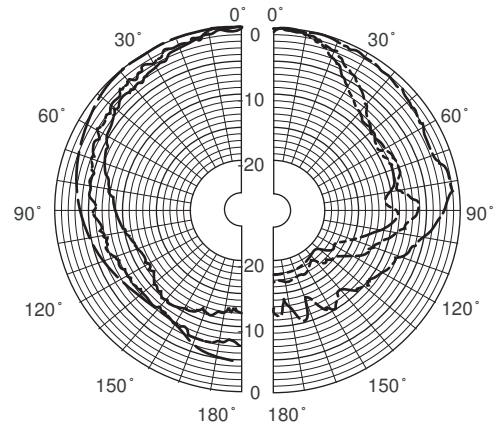

LHM 0606/00 尺寸 (毫米/英寸)

LHM 0606/10 尺寸 (毫米/英寸)

电路图

频率响应

--- 250 Hz --- 2000 Hz
 - - - 500 Hz - - - 4000 Hz
 ——— 1000 Hz - - - 8000 Hz

指向性图 (使用粉红噪声测量)

倍频程灵敏度*

	倍频程 SPL 1W/1m	总倍频程 SPL 1W/1m	总倍频程 SPL Pmax/1m
125 Hz	91.3	-	-
250 Hz	85.3	-	-
500 Hz	85.3	-	-
1000 Hz	85.7	-	-
2000 Hz	90.5	-	-
4000 Hz	98.2	-	-
8000 Hz	91.1	-	-
A 加权	-	90.4	97.1
Lin 加权	-	90.4	97.6

倍频程开放角度

	水平	垂直
125 Hz	180	180
250 Hz	180	180
500 Hz	180	180
1000 Hz	180	180
2000 Hz	122	122
4000 Hz	51	51
8000 Hz	42	42

每倍频程的声学特性

* (所有测量全部采用粉红噪声信号完成; 值的单位是 dB SPL)

LBC 3080/01 防火罩 (选配件)

LHM 0606/xx + LBC 3080/01 防火罩组件尺寸 (毫米)

技术规格

电气指标

最大功率	9 W
额定功率	6 / 3 / 1.5 W
声压级 6 W / 1 W (4 kHz, 1 米) 时	106 dB / 98 dB (声压级)
有效频率范围 (-10 dB)	80 Hz 至 18 kHz
开放角度 1 kHz / 4 kHz (-6 dB) 时	175° / 55°
额定电压	100 V
额定阻抗	1667 欧姆
连接	软线

机械指标

直径	199 毫米 (7.8 英寸)
最大厚度	70.5 毫米 (2.8 英寸)
安装开孔	165 + 5 毫米 (6.5 + 0.20 英寸)
扬声器直径	152.4 毫米 (6 英寸)
重量	620 克 (1.37 磅)
颜色	白色 (RAL 9010)