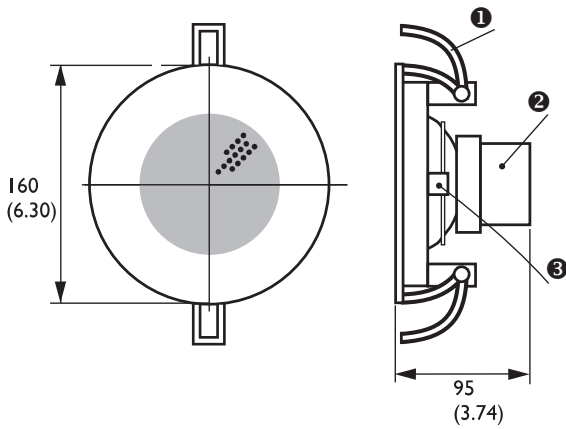

## 安装/配置

扬声器内置安装夹，用户可以方便地将其固定在天花板开孔中。天花板的厚度可以在 9 至 25 毫米之间。此外，还提供了用于准确在天花板上标记开孔的模板。用户可以通过带有推入式端子的接线盒进行布线，从而在不使用任何特殊工具的情况下进行安装。接线盒还可以进行环路布线。随附的变压器布线提供 6 W 额定输出功率，也可以使用彩色导线和接线盒轻松更改跳线，从而提供不同的功率。

- 0 安装夹
- 1
- 0 匹配变压器
- 2
- 0 接线盒
- 3

尺寸 (单位: 毫米 [英寸])

电路图

频率响应

指向性图样

	125 Hz	250 Hz	500 Hz	1 kHz	2 kHz	4 kHz	8 kHz
SPL 1.1	87	87	85	88	89	89	86
SPL (最大)	95	95	93	96	97	97	94
Q 值	4	5.6	2.2	3.2	4.6	10.7	19
效率	0.16	0.11	0.18	0.25	0.22	0.09	0.03
水平角度	180	180	180	170	160	80	60
垂直角度	180	180	180	170	160	80	60