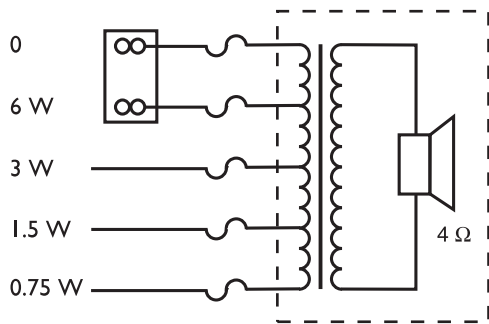

## 安装/配置

扬声器内置安装夹，用户可以方便地将其固定在天花板开孔中。天花板的厚度可以在 9 至 25 毫米之间。此外，还提供了用于准确在天花板上标记开孔的模板。用户可以通过带有推入式端子的接线盒进行布线，从而在不使用任何特殊工具的情况下进行安装。接线盒还可以进行环路布线。随附的变压器布线提供 6 W 额定输出功率，也可以使用彩色导线和接线盒轻松更改跳线，从而提供不同的功率。

- 0 安装夹
- 1
- 0 匹配变压器
- 2
- 0 接线盒
- 3

尺寸 (单位: 毫米 [英寸])

电路图

频率响应

指向性图样

	125 Hz	250 Hz	500 Hz	1 kHz	2 kHz	4 kHz	8 kHz
SPL 1.1	87	87	85	88	89	89	86
SPL (最大)	95	95	93	96	97	97	94
Q 值	4	5.6	2.2	3.2	4.6	10.7	19
效率	0.16	0.11	0.18	0.25	0.22	0.09	0.03
水平角度	180	180	180	170	160	80	60
垂直角度	180	180	180	170	160	80	60