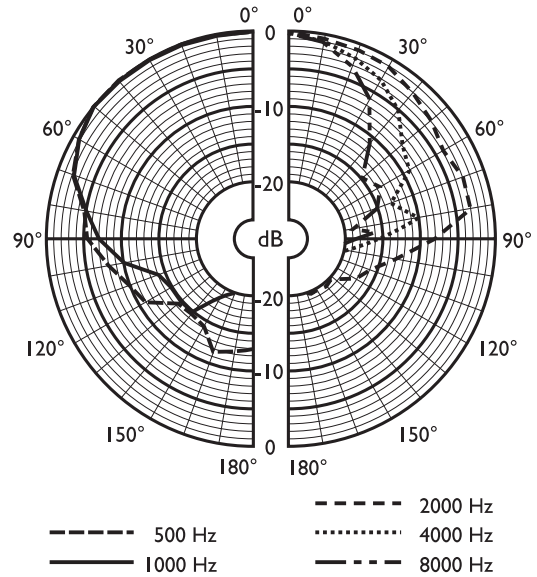

尺寸 (单位: 毫米 [英寸])

电路图

频率响应

指向性图样

	125 Hz	250 Hz	500 Hz	1 kHz	2 kHz	4 kHz	8 kHz
SPL 1.1	87	87	85	88	89	89	86
SPL (最大)	95	95	93	96	97	97	94
Q 值	4	5.6	2.2	3.2	4.6	10.7	19
效率	0.16	0.11	0.18	0.25	0.22	0.09	0.03
水平角度	180	180	180	170	160	80	60
垂直角度	180	180	180	170	160	80	60