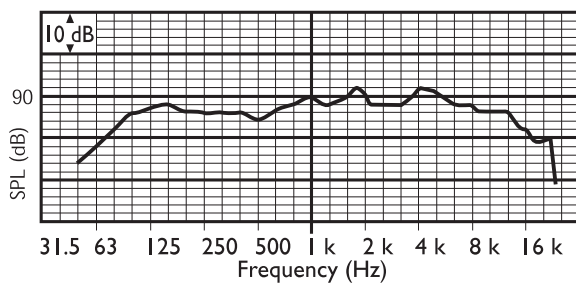

尺寸 (单位: 毫米 [英寸])

电路图

频率响应

指向性图样

	125 Hz	250 Hz	500 Hz	1 kHz	2 kHz	4 kHz	8 kHz
SPL 1.1	87	87	85	88	89	89	86
SPL (最大)	95	95	93	96	97	97	94
Q 值	4	5.6	2.2	3.2	4.6	10.7	19
效率	0.16	0.11	0.18	0.25	0.22	0.09	0.03
水平角度	180	180	180	170	160	80	60
垂直角度	180	180	180	170	160	80	60